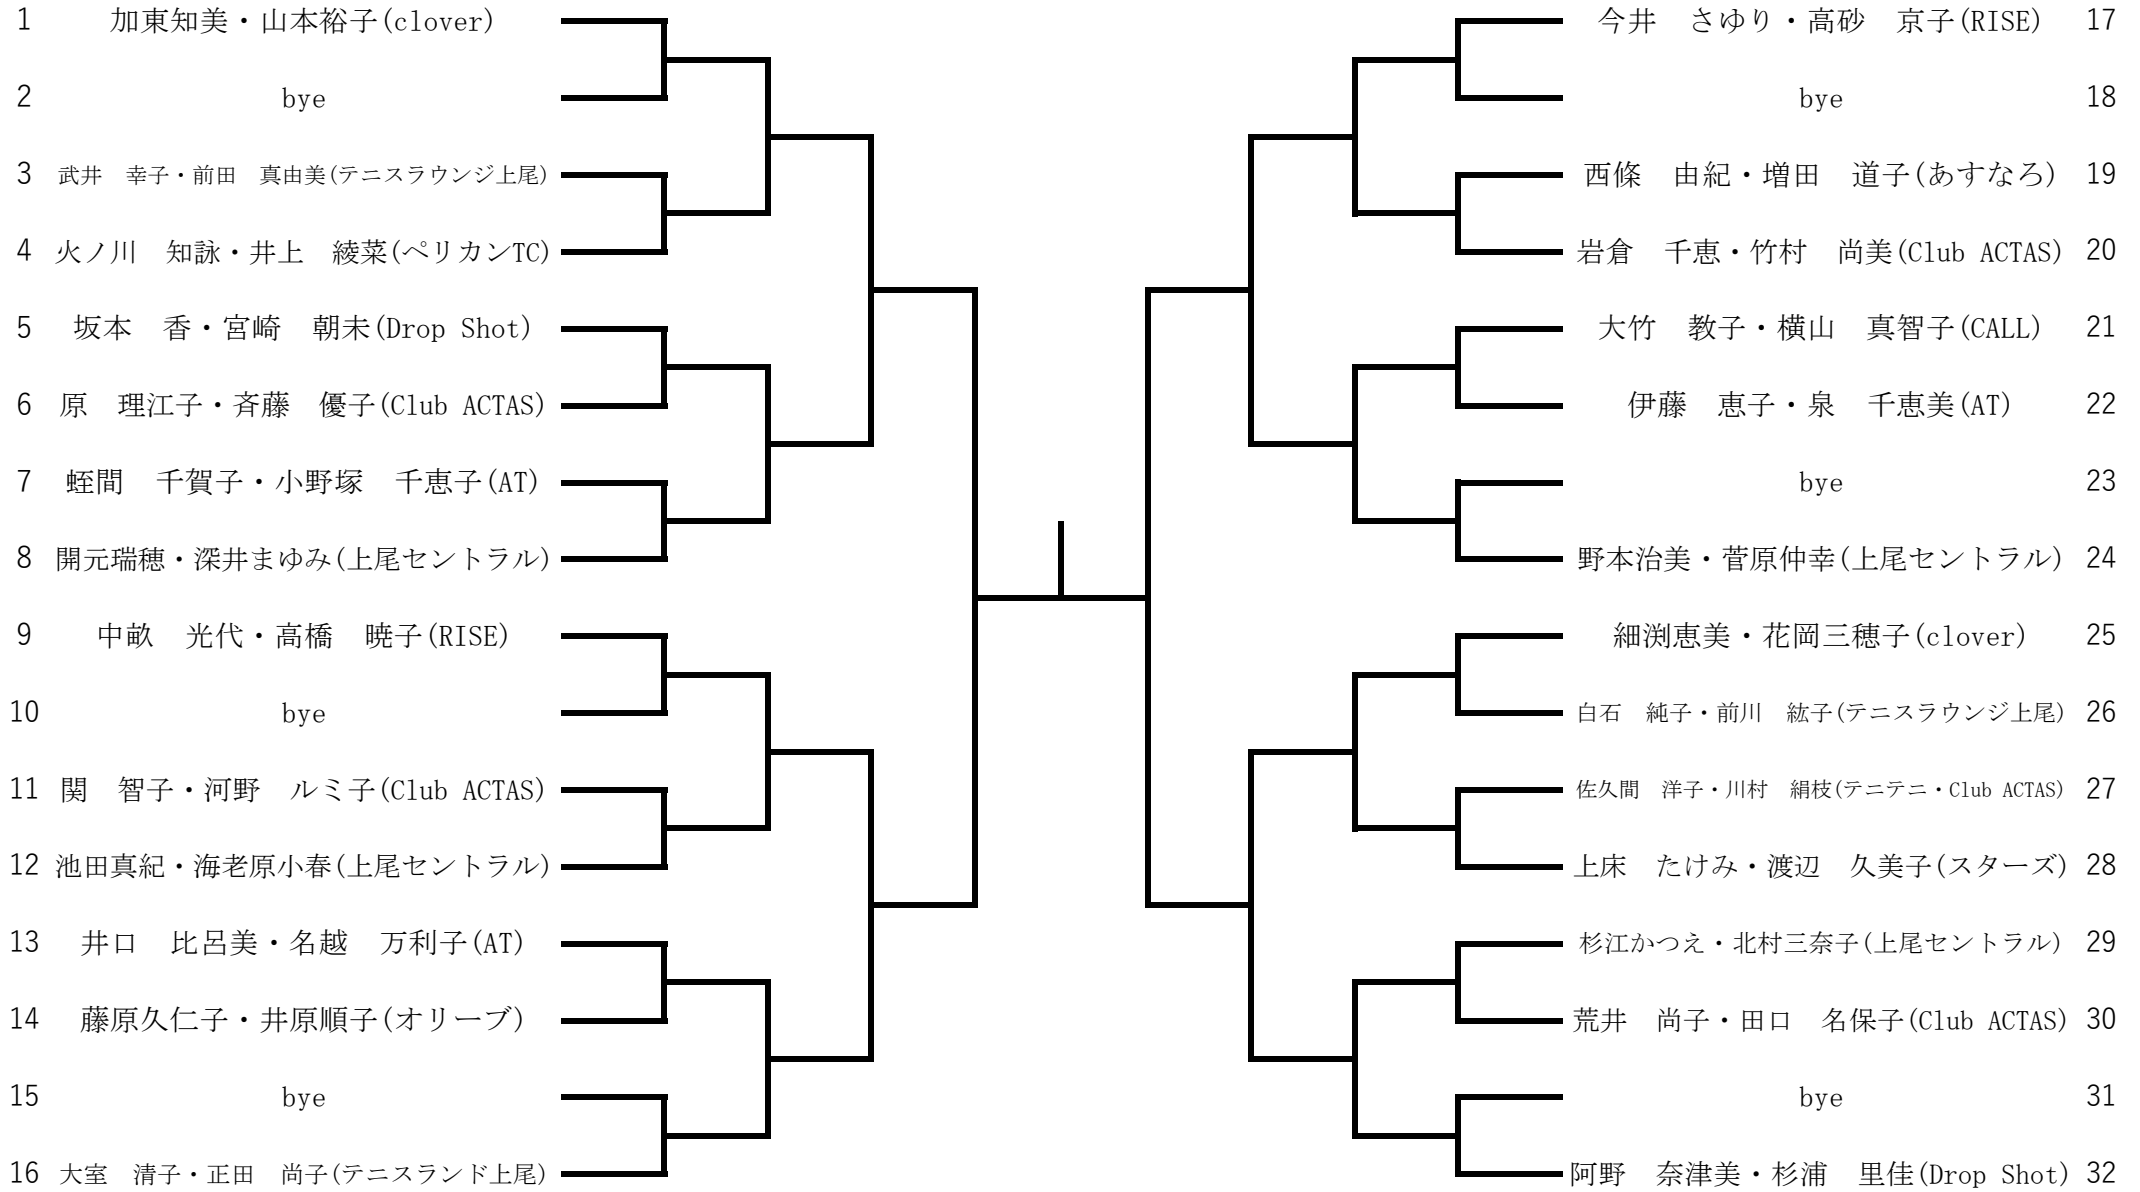

タイムテーブル

	8:45	10:30		
9月30日(日)	男子S-B 全員	女子S 全員 男子S-A 全員		
	8:45	10:30	13:00	
10月6日(土)	男子S-C 全員	男子D-A 全員	前日の残り (前日の進行による)	
	8:45	10:30		
10月8日(月祝)	女子D-A 全員 女子D-B 全員	女子D-C 全員		
	8:45			
10月13日(土)	男子D-B 全員 男子D-C 全員			

女子S

男子SA

男子SB

男子SC

女子DA

女子DB

女子DC

男子DA