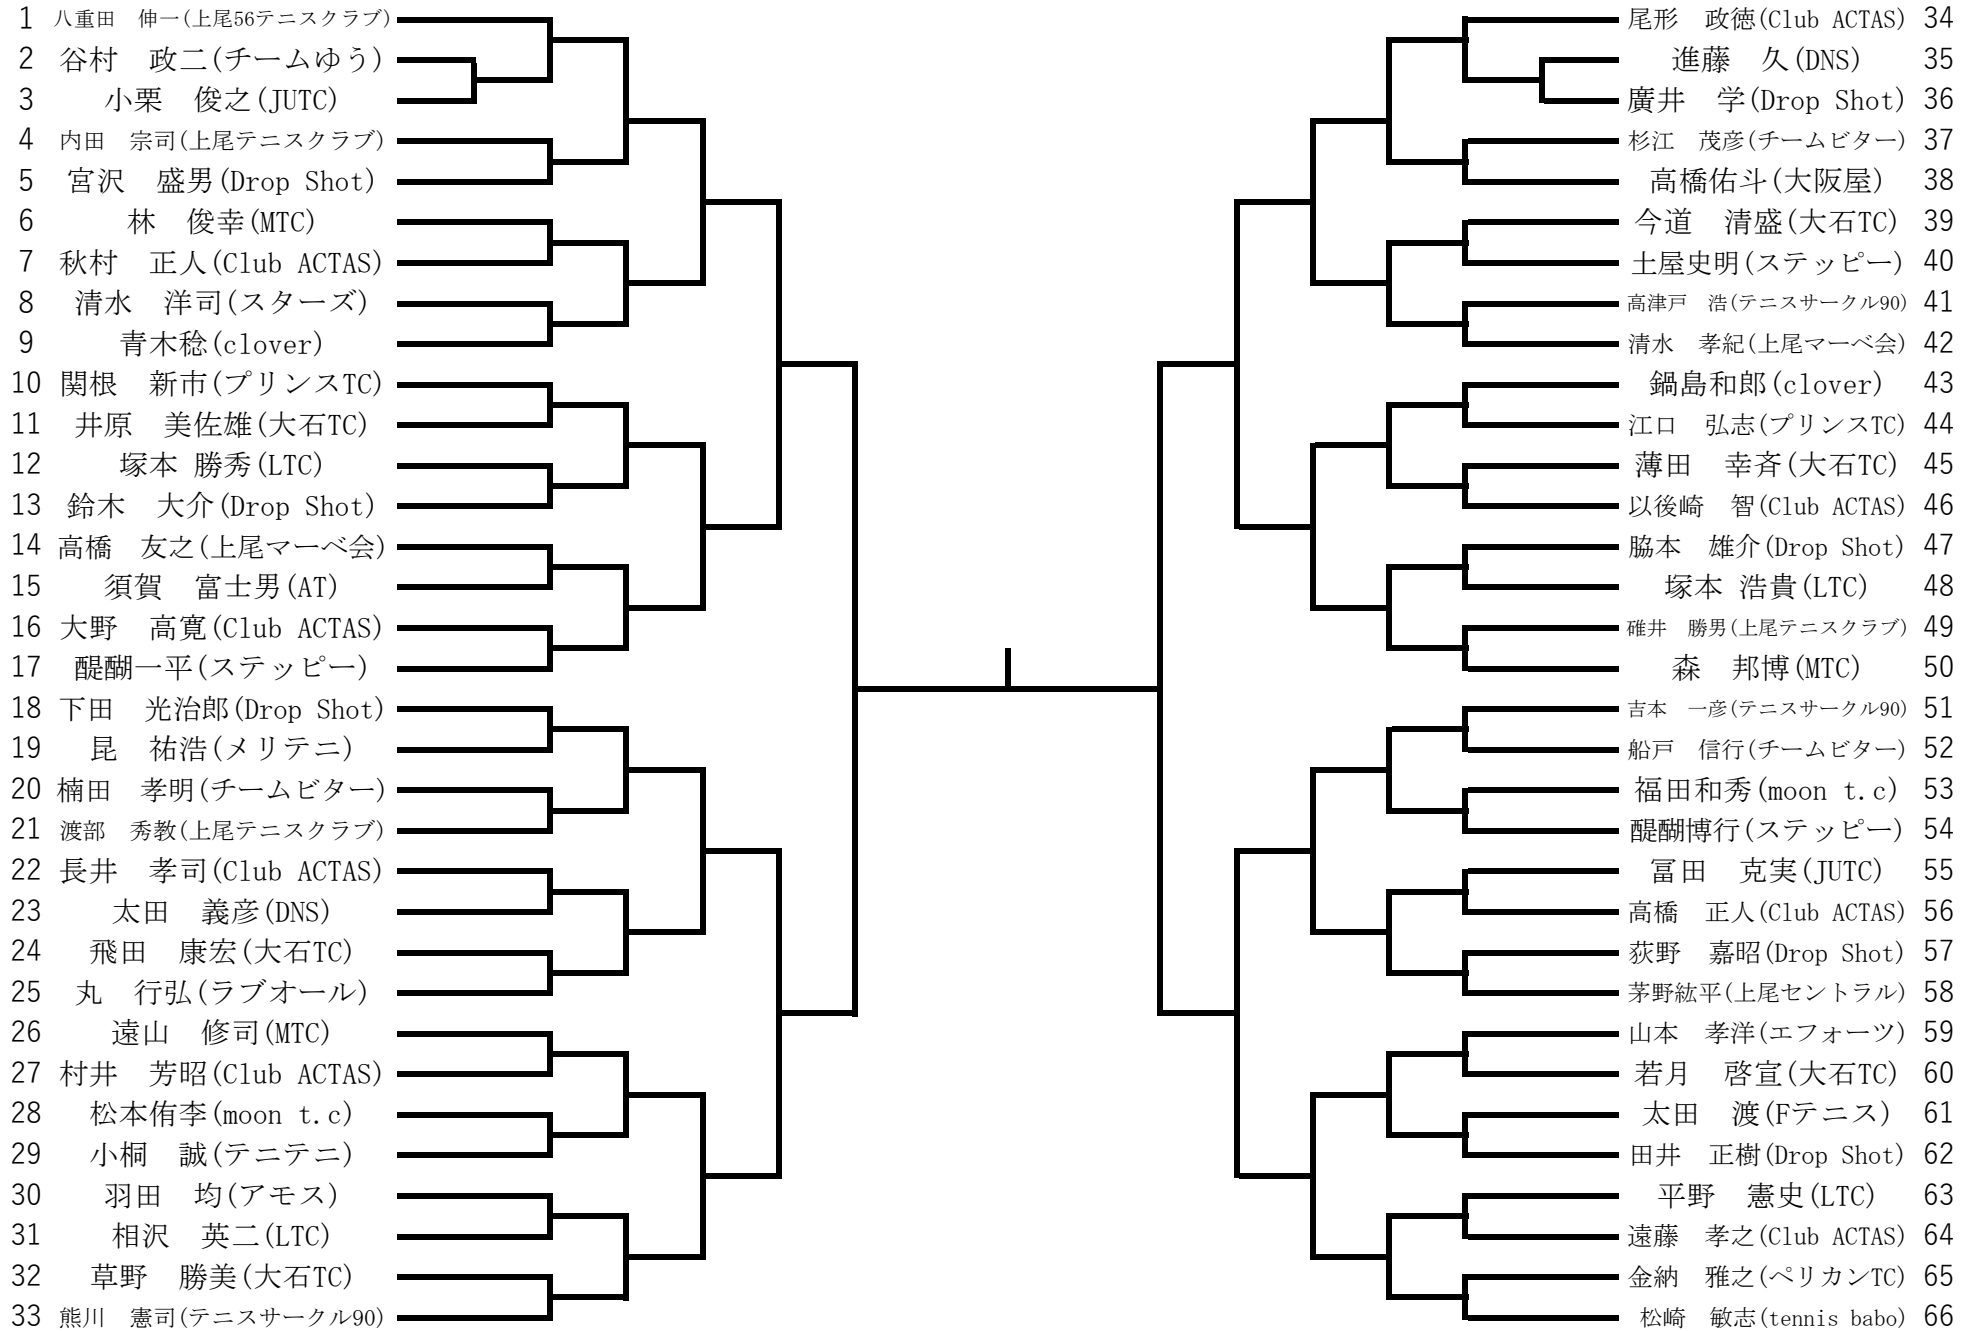

タイムテーブル

	8:45	10:30		
9月30日(日)	男子S-B 全員	女子S 全員 男子S-A 全員		
	8:45	10:30	13:00	
10月6日(土)	男子S-C 全員	男子D-A 全員	前日の残り (前日の進行による)	
	8:45	10:30		
10月8日(月祝)	女子D-A 全員 女子D-B 全員	女子D-C 全員		
	8:45			
10月13日(土)	男子D-B 全員 男子D-C 全員			

女子S

男子SA

男子SB

男子SC

女子DA

女子DB

女子DC

男子DA