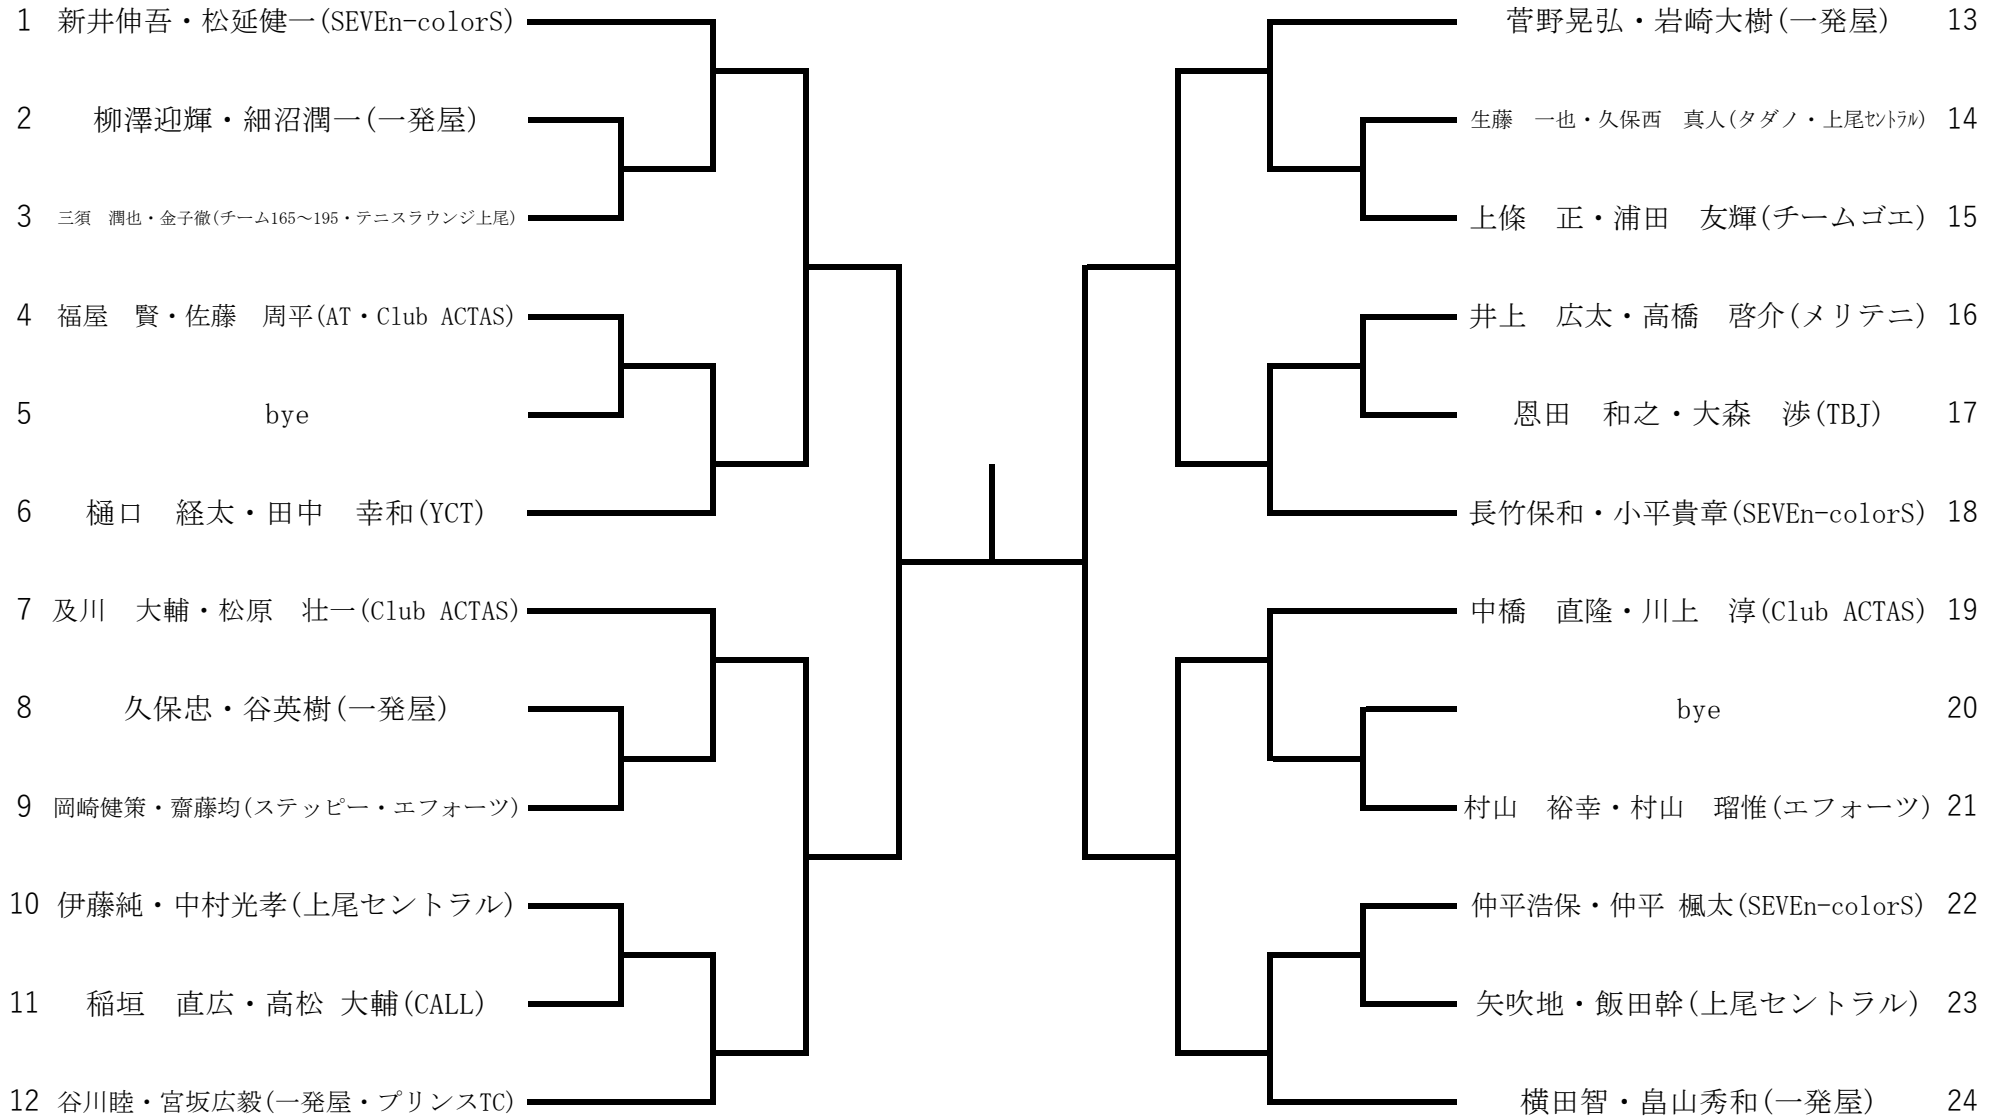

タイムテーブル

	8:45	10:30		
9月30日(日)	男子S-B 全員	女子S 全員 男子S-A 全員		
	8:45	10:30	13:00	
10月6日(土)	男子S-C 全員	男子D-A 全員	前日の残り (前日の進行による)	
	8:45	10:30		
10月8日(月祝)	女子D-A 全員 女子D-B 全員	女子D-C 全員		
	8:45			
10月13日(土)	男子D-B 全員 男子D-C 全員			

女子S

男子SA

男子SB

男子SC

女子DA

女子DB

女子DC

男子DA