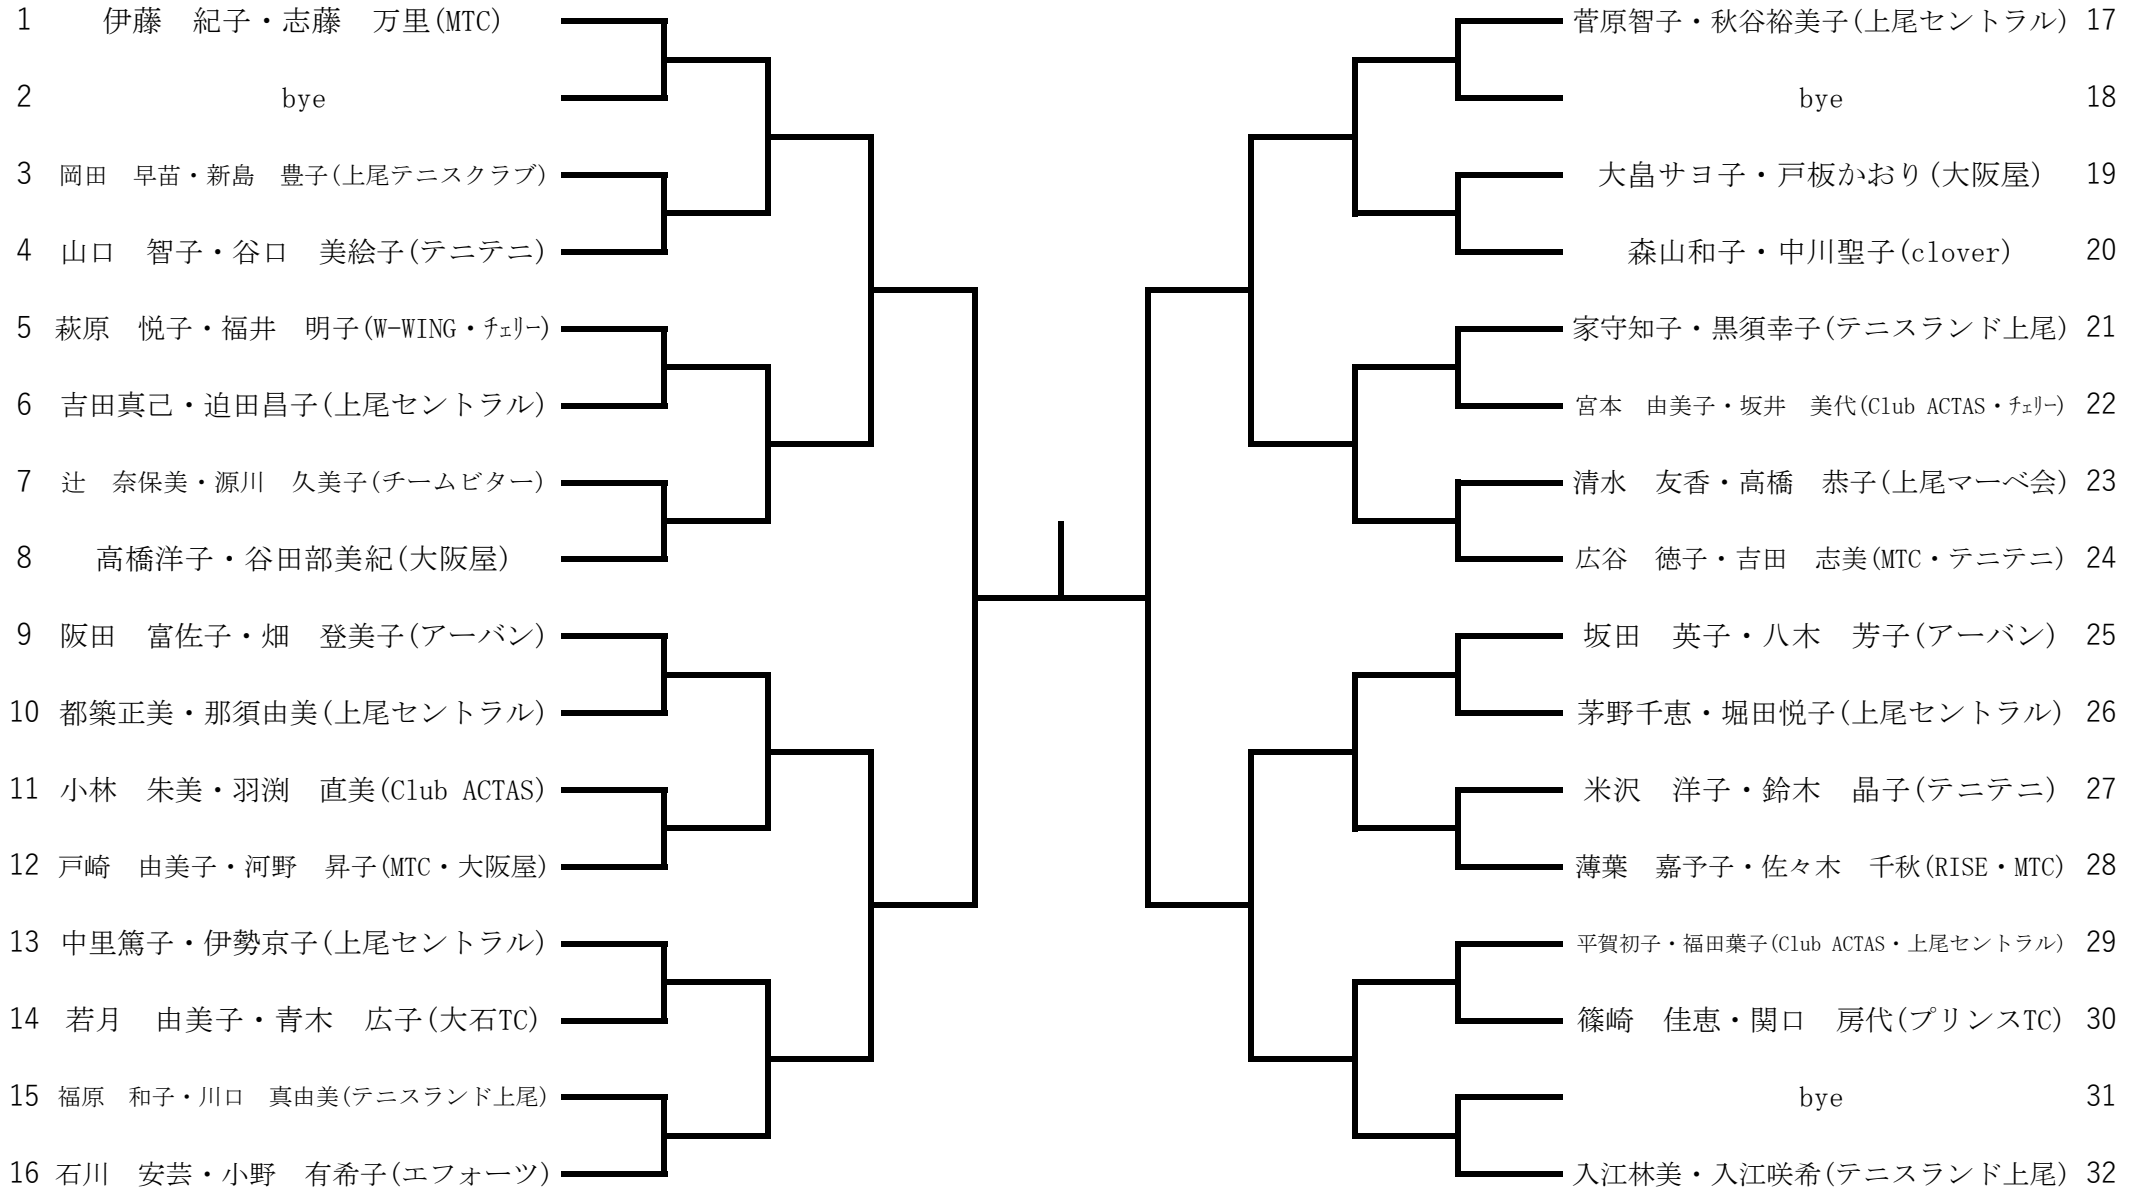

タイムテーブル

	8:45	10:30		
9月30日(日)	男子S-B 全員	女子S 全員 男子S-A 全員		
	8:45	10:30	13:00	
10月6日(土)	男子S-C 全員	男子D-A 全員	前日の残り (前日の進行による)	
	8:45	10:30		
10月8日(月祝)	女子D-A 全員 女子D-B 全員	女子D-C 全員		
	8:45			
10月13日(土)	男子D-B 全員 男子D-C 全員			

女子S

男子SA

男子SB

男子SC

女子DA

女子DB

女子DC

男子DA