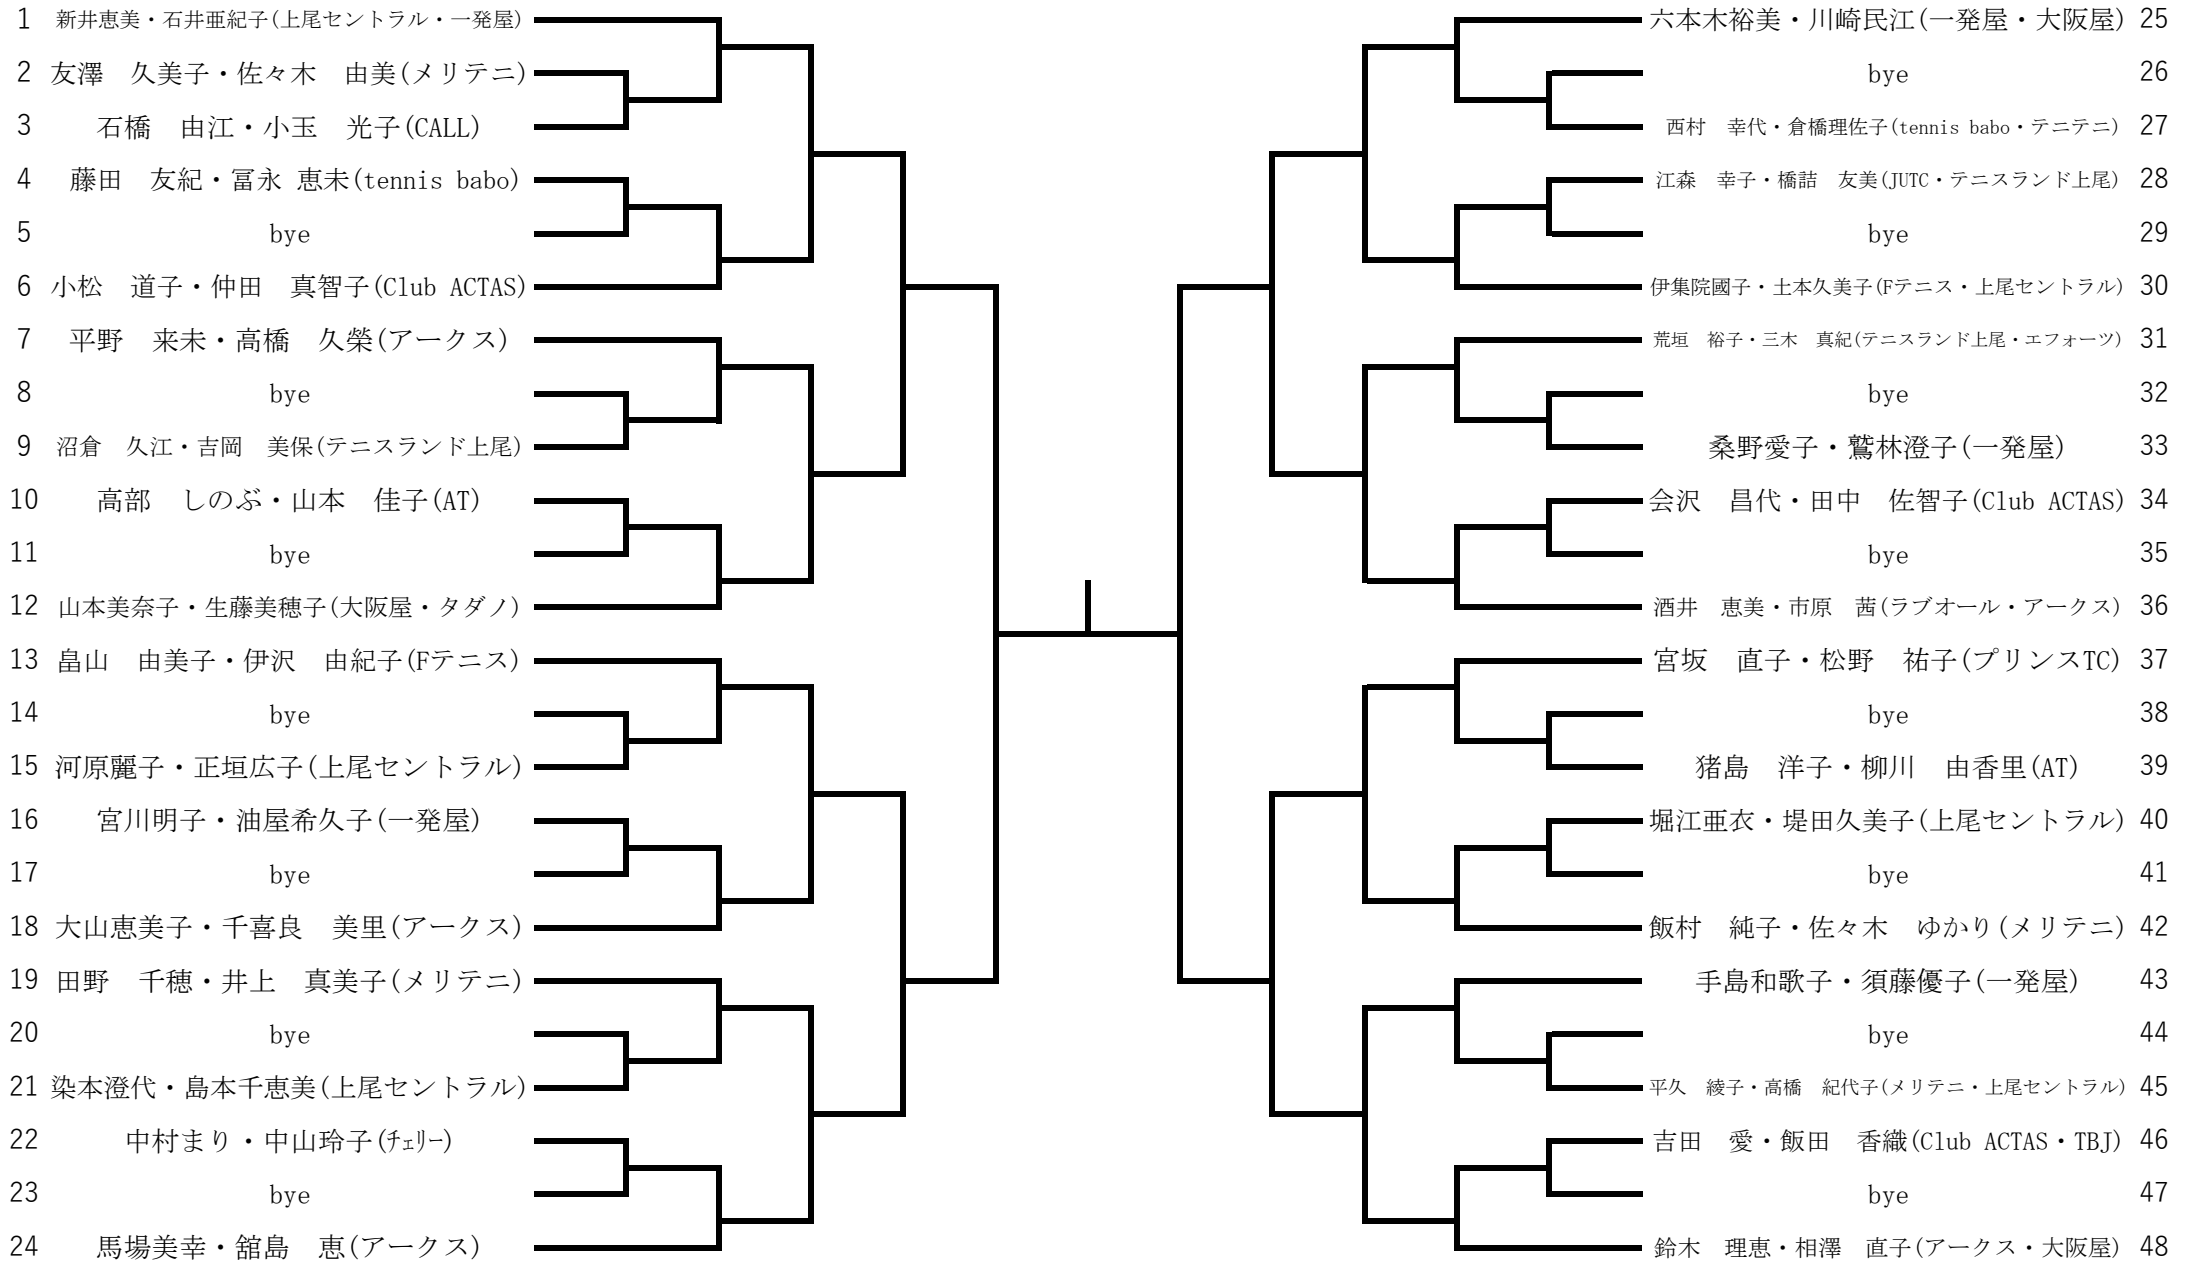

タイムテーブル

	8:45	10:30		
9月30日(日)	男子S-B 全員	女子S 全員 男子S-A 全員		
	8:45	10:30	13:00	
10月6日(土)	男子S-C 全員	男子D-A 全員	前日の残り (前日の進行による)	
	8:45	10:30		
10月8日(月祝)	女子D-A 全員 女子D-B 全員	女子D-C 全員		
	8:45			
10月13日(土)	男子D-B 全員 男子D-C 全員			

女子S

男子SA

男子SB

男子SC

女子DA

女子DB

女子DC

男子DA