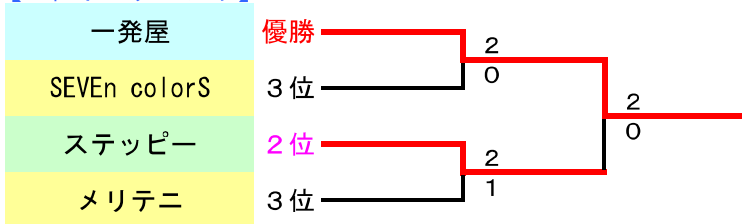

【第36回 上尾市クラブ対抗 男子団体戦 1部(2019/4/13)】

【男子1部 予選】

【A組】

【B組】

【C組】

【D組】

【男子1部 本戦】

【1位トーナメント】