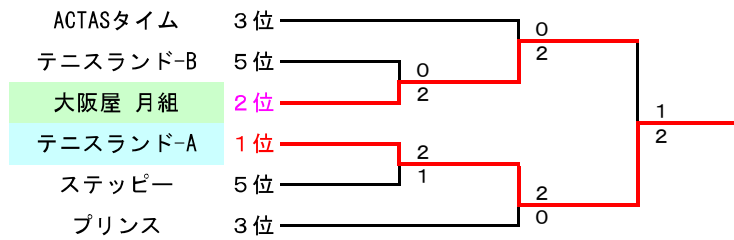

【女子2部 本戦】

【1位トーナメント】