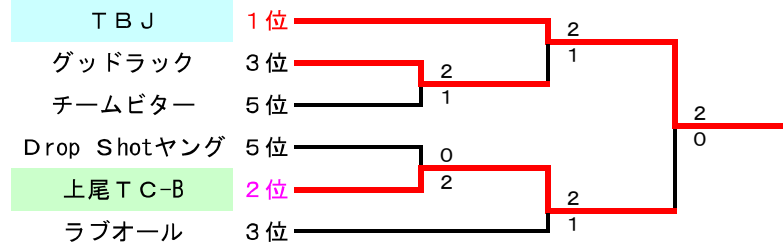

		TBJ	上尾GTC	上尾56
TBJ	1位		○3-0	○3-0
上尾GTC	2位	×0-3		○2-1
上尾56	3位	×0-3	×1-2	

【B組】

		グッドラック	アーバン	MTC
グッドラック	1位		○2-1	○2-1
アーバン	2位	×1-2		○2-1
MTC	3位	×1-2	×1-2	

【C組】

【D組】

【E組】

【F組】

		UDトラックス	ラブオール	チーム・C
UDトラックス	2位		×1-2	○2-1
ラブオール	1位	○2-1		○2-1
チーム・C	3位	×1-2	×1-2	

【男子2部 本戦】

【1位トーナメント】

【2位トーナメント】

【3位4位トーナメント】

優勝	TBJ	(次回、1部昇格)
準優勝	上尾TC-B	(次回、1部昇格)
3位	グッドラック	
3位	ラブオール	