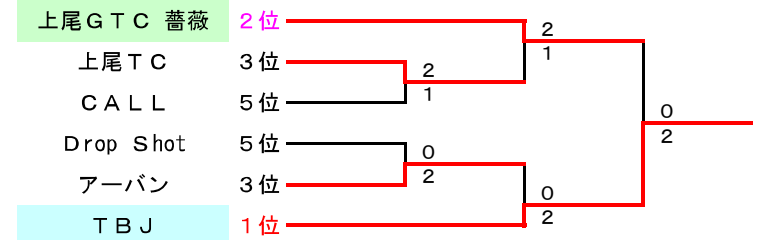

【2位トーナメント】