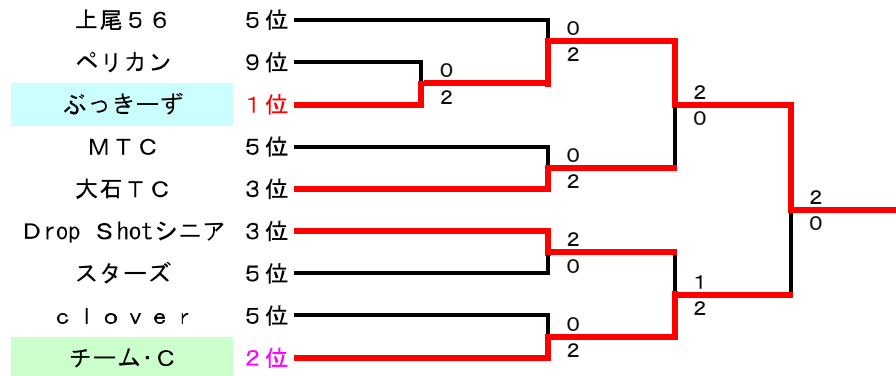

【男子2部 本戦】

【1位トーナメント】

【2位トーナメント】

【3位4位トーナメント】

優勝	TBJ	(次回、1部昇格)
準優勝	上尾TC-B	(次回、1部昇格)
3位	グッドラック	
3位	ラブオール	