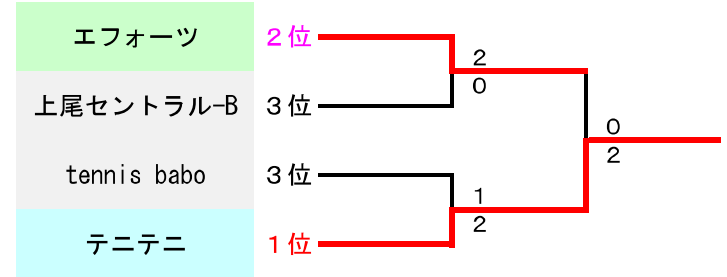

【B組】

【女子1部 本戦】

【1位2位トーナメント】

【3位4位トーナメント】

優勝	上尾セントラル-A
準優勝	アークス
3位	大阪屋 星組
3位	上尾GTC 牡丹

上尾セントラル-B	(次回、2部降格)
tennis babo	(次回、2部降格)

【第36回 上尾市クラブ対抗 女子団体戦 2部 (2019/4/20)】

【女子2部 予選】

【A組】

		上尾GTC薔薇	大石TCA	ACTASタイム
上尾GTC 薔薇	2位		○2-0	×1-2
大石TCA	3位	×0-2		×0-2
ACTASタイム	1位	○2-1	○2-0	

【B組】

【C組】

【D組】

【E組】

【F組】

		プリンス	TBJ	上尾セントラルC
プリンス	1位		○2-1	○3-0
TBJ	2位	×1-2		○2-1
上尾セントラル-C	3位	×0-3	×1-2	