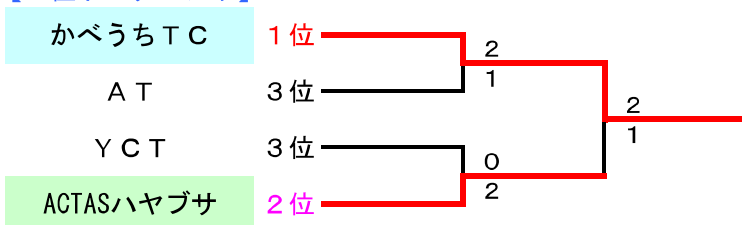

【3位トーナメント】