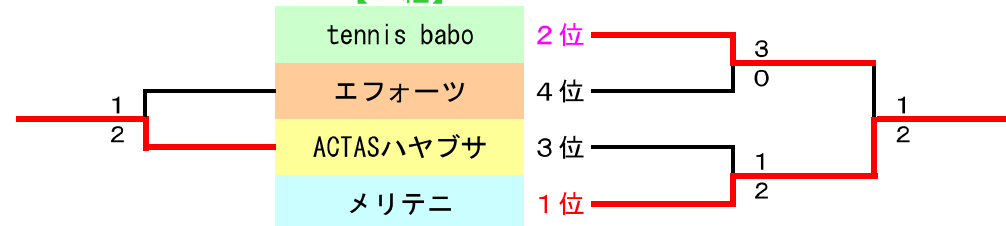

【第36回 上尾市クラブ対抗 男子団体戦 1部(2019/4/13)】

【男子1部 予選】

【A組】

【B組】

【C組】

【D組】

【男子1部 本戦】

【1位トーナメント】