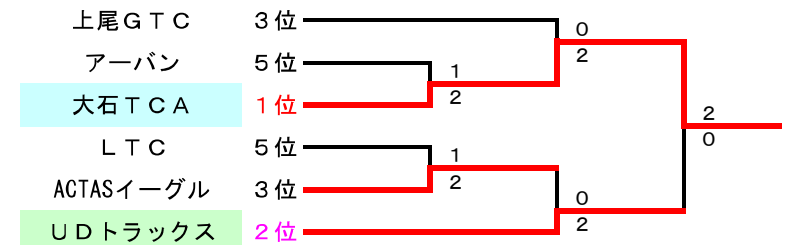

		TBJ	上尾GTC	上尾56
TBJ	1位		○3-0	○3-0
上尾GTC	2位	×0-3		○2-1
上尾56	3位	×0-3	×1-2	

【B組】

		グッドラック	アーバン	MTC
グッドラック	1位		○2-1	○2-1
アーバン	2位	×1-2		○2-1
MTC	3位	×1-2	×1-2	

【C組】

【D組】

【E組】

【F組】

		UDトラックス	ラブオール	チーム・C
UDトラックス	2位		×1-2	○2-1
ラブオール	1位	○2-1		○2-1
チーム・C	3位	×1-2	×1-2	

【男子2部 本戦】

【1位トーナメント】

【2位トーナメント】

【3位4位トーナメント】

優勝	TBJ	(次回、1部昇格)
準優勝	上尾TC-B	(次回、1部昇格)
3位	グッドラック	
3位	ラブオール	