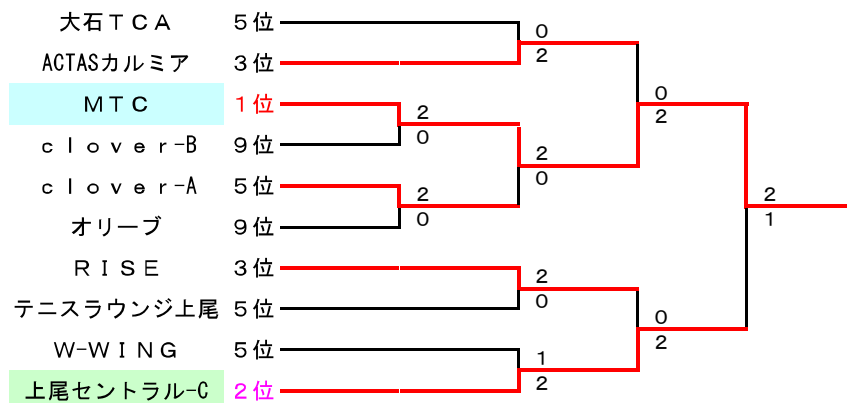

【女子2部 本戦】

【1位トーナメント】

【2位トーナメント】

【3位4位トーナメント】

優勝	テニスランド-A	(次回、1部昇格)
準優勝	大阪屋 月組	(次回、1部昇格)
3位	プリンス	
3位	ACTASタイム	

【第36回 上尾市クラブ対抗 男子団体戦 2部(2019/4/21)】

【男子2部 予選】

【A組】

		TBJ	上尾GTC	上尾56
TBJ	1位		○3-0	○3-0
上尾GTC	2位	×0-3		○2-1
上尾56	3位	×0-3	×1-2	

【B組】

		グッドラック	アーバン	MTC
グッドラック	1位		○2-1	○2-1
アーバン	2位	×1-2		○2-1
MTC	3位	×1-2	×1-2	

【C組】

【D組】

【E組】

【F組】

		UDトラックス	ラブオール	チーム・C
UDトラックス	2位		×1-2	○2-1
ラブオール	1位	○2-1		○2-1
チーム・C	3位	×1-2	×1-2	