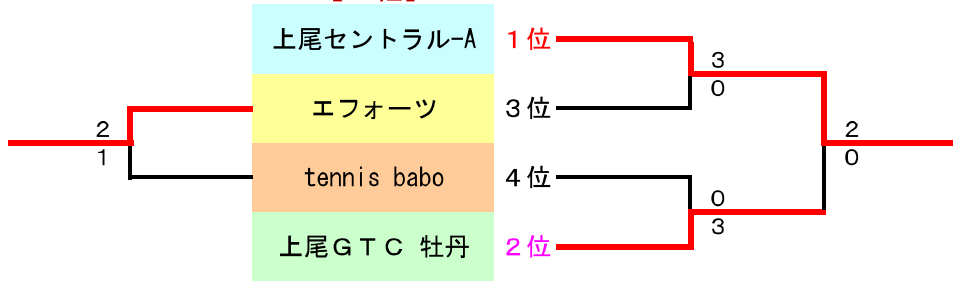

【B組】

【女子1部 本戦】

【1位2位トーナメント】

【3位4位トーナメント】

優勝	上尾セントラル-A
準優勝	アークス
3位	大阪屋 星組
3位	上尾GTC 牡丹

上尾セントラル-B	(次回、2部降格)
tennis babo	(次回、2部降格)

【第36回 上尾市クラブ対抗 女子団体戦 2部 (2019/4/20)】

【女子2部 予選】