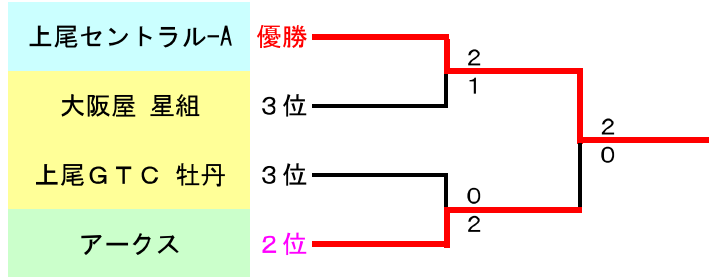

【第36回 上尾市クラブ対抗 男子団体戦 1部(2019/4/13)】

【男子1部 予選】

【A組】

【B組】

【C組】

【D組】

【男子1部 本戦】

【1位トーナメント】

【2位トーナメント】

【3位トーナメント】

【4位トーナメント】

優勝	一発屋
準優勝	ステッピー
3 位	SEVEN colorS
3 位	メリテニ

プリンス	(次回、2部降格)
上尾TC-A	(次回、2部降格)

【第36回 上尾市クラブ対抗 女子団体戦 1部 (2019/4/13)】

【女子1部 予選】

【A組】

【B組】

【女子1部 本戦】

【1位2位トーナメント】

【3位4位トーナメント】

優勝	上尾セントラル-A
準優勝	アークス
3位	大阪屋 星組
3位	上尾GTC 牡丹

上尾セントラル-B	(次回、2部降格)
tennis babo	(次回、2部降格)

【第36回 上尾市クラブ対抗 女子団体戦 2部 (2019/4/20)】

【女子2部 予選】