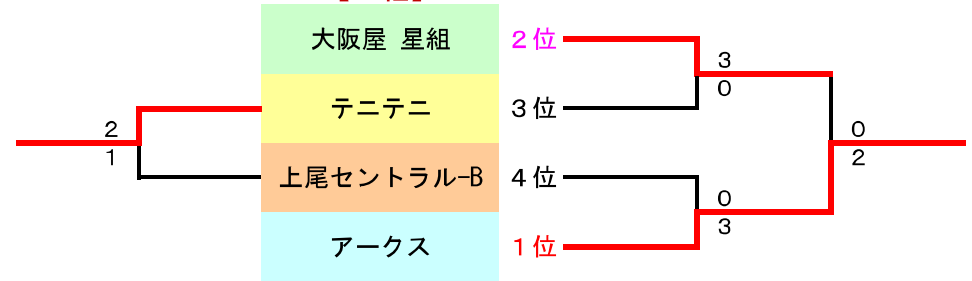

【B組】

【女子1部 本戦】

【1位2位トーナメント】

【3位4位トーナメント】

優勝	上尾セントラル-A
準優勝	アークス
3位	大阪屋 星組
3位	上尾GTC 牡丹

上尾セントラル-B	(次回、2部降格)
tennis babo	(次回、2部降格)

【第36回 上尾市クラブ対抗 女子団体戦 2部 (2019/4/20)】

【女子2部 予選】