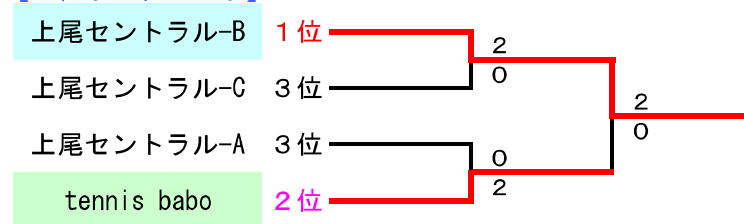

【2位トーナメント】