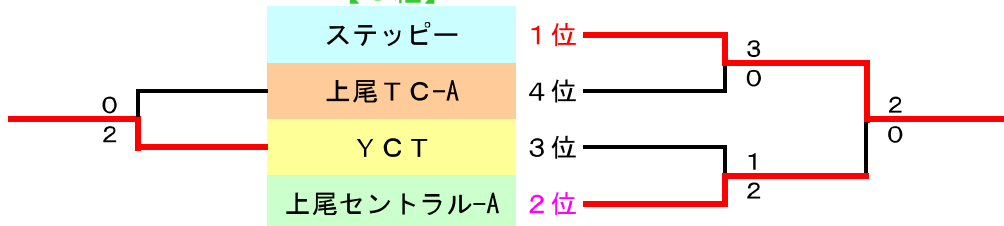

【第36回 上尾市クラブ対抗 男子団体戦 1部(2019/4/13)】

【男子1部 予選】

【A組】

【B組】

【C組】

【D組】

【男子1部 本戦】

【1位トーナメント】