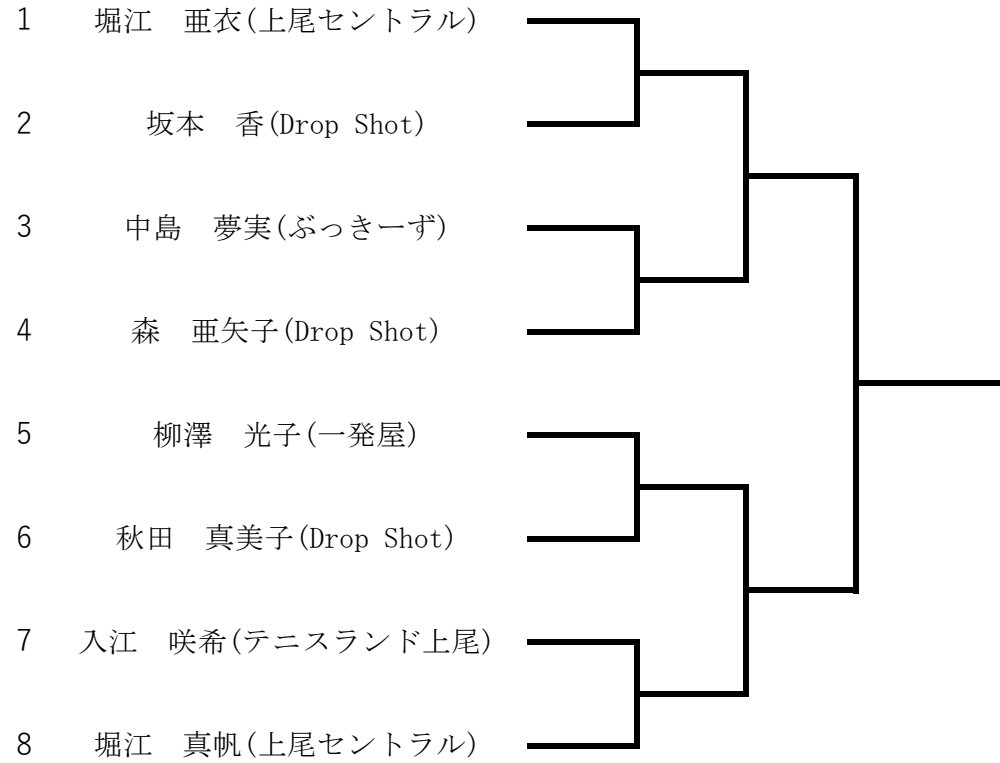

年齢別シングルス 女子OP