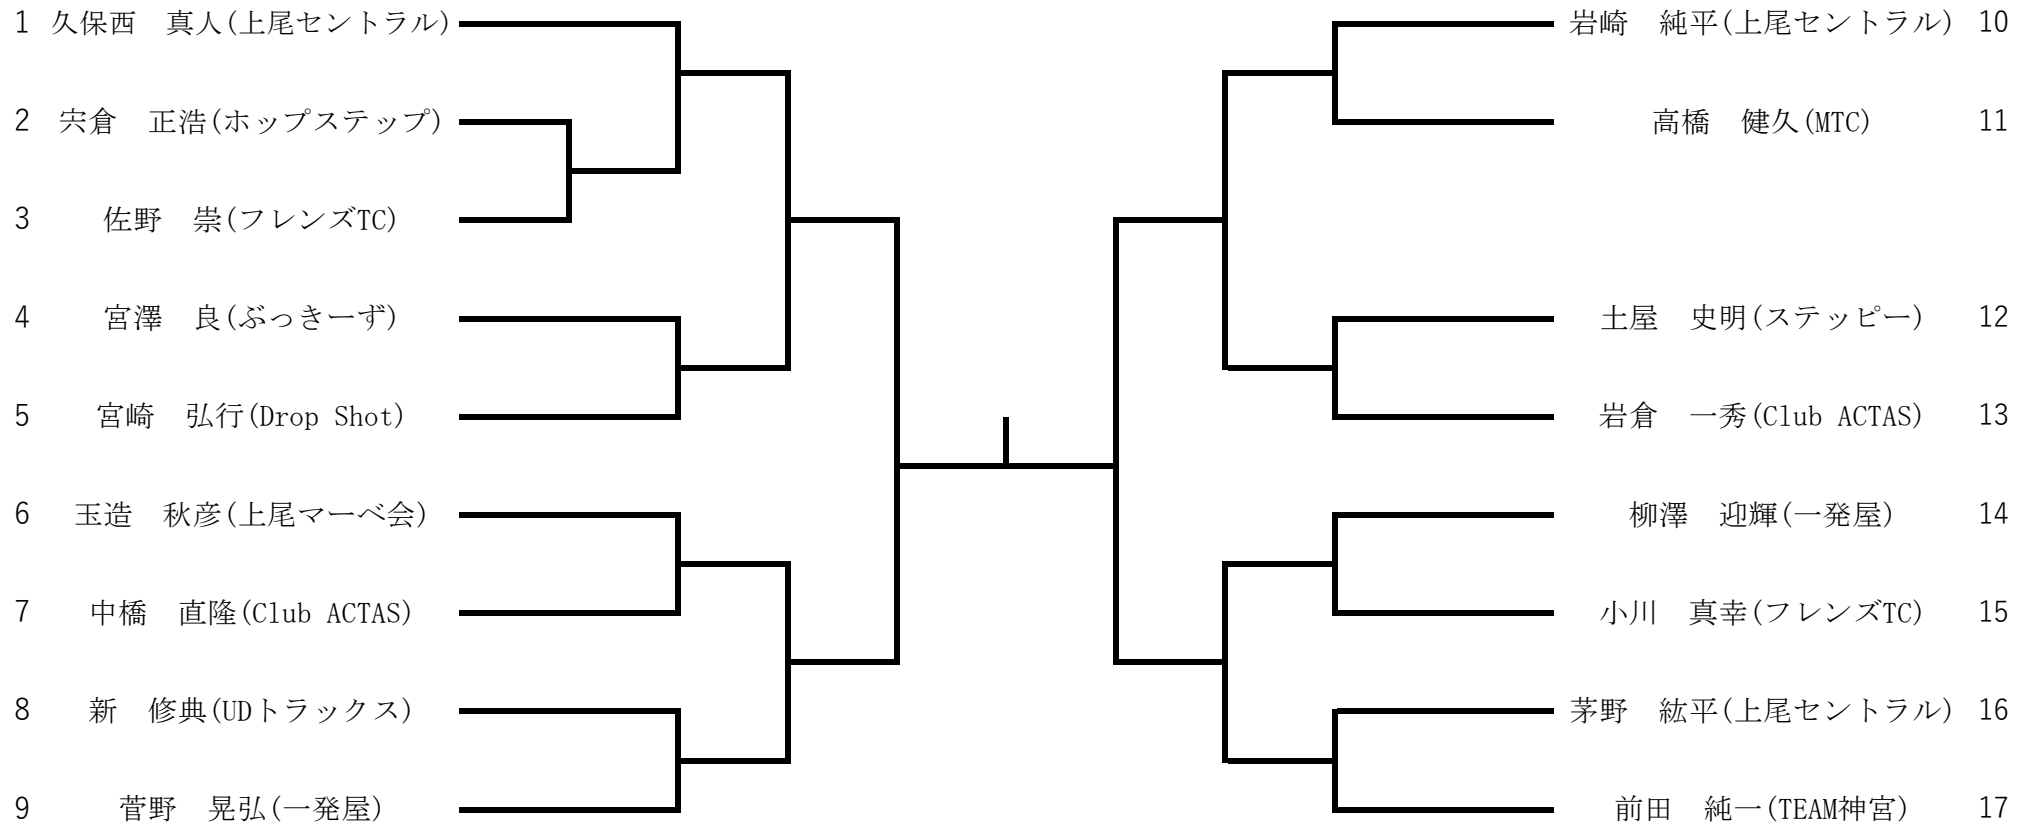

年齢別シングルス 男子35以上