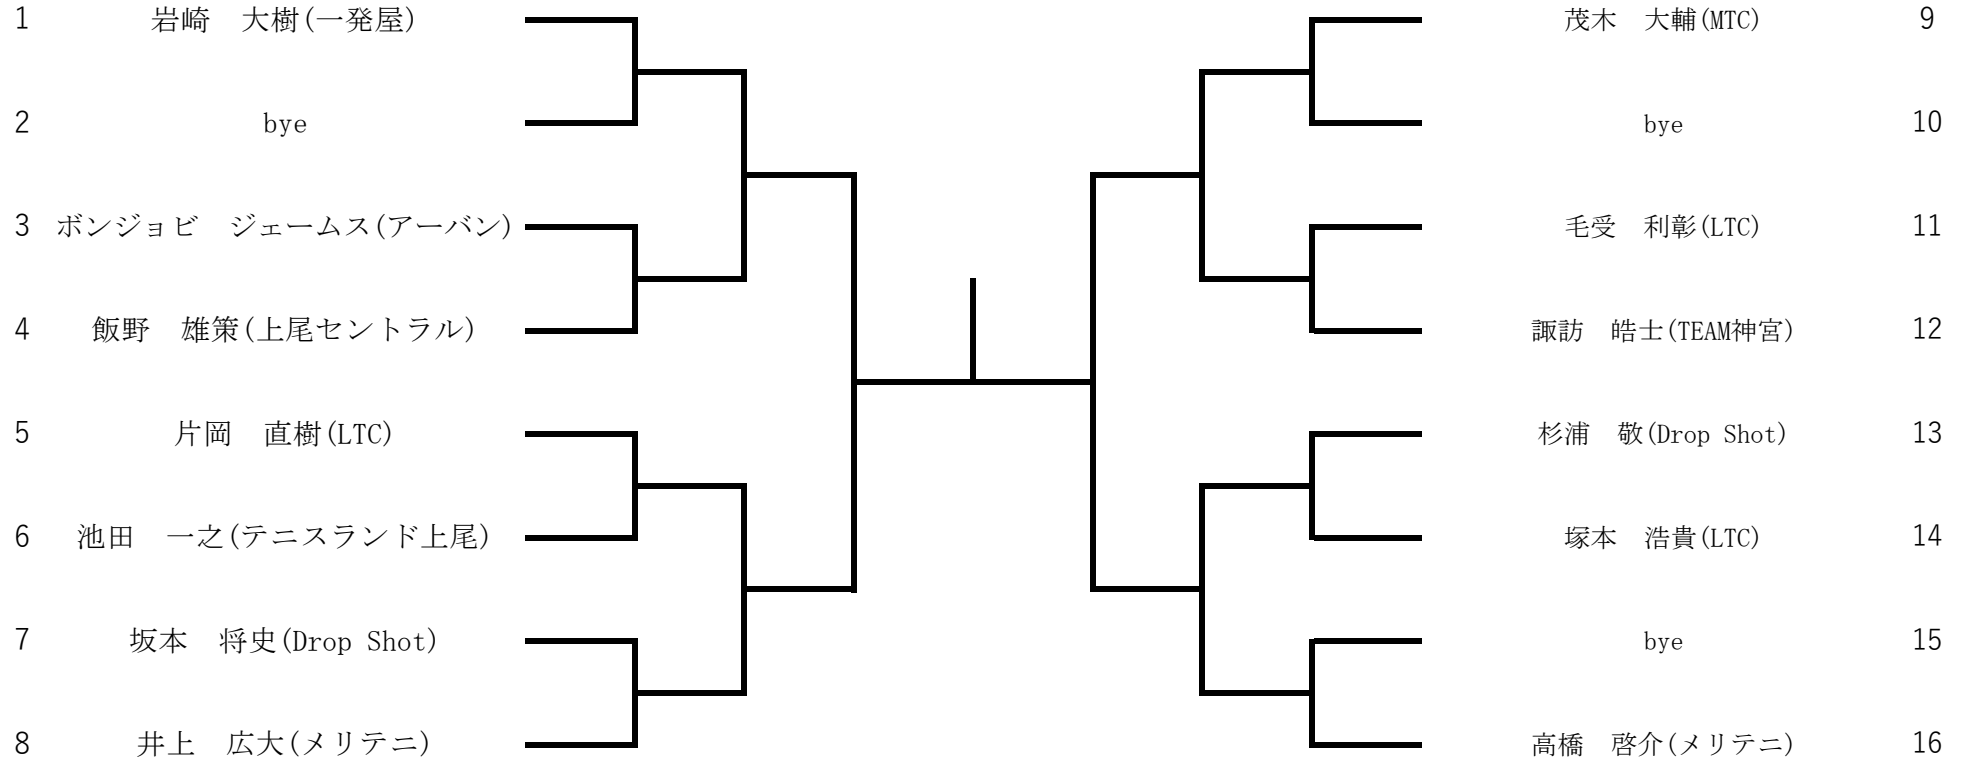

年齢別シングルス 男子OP