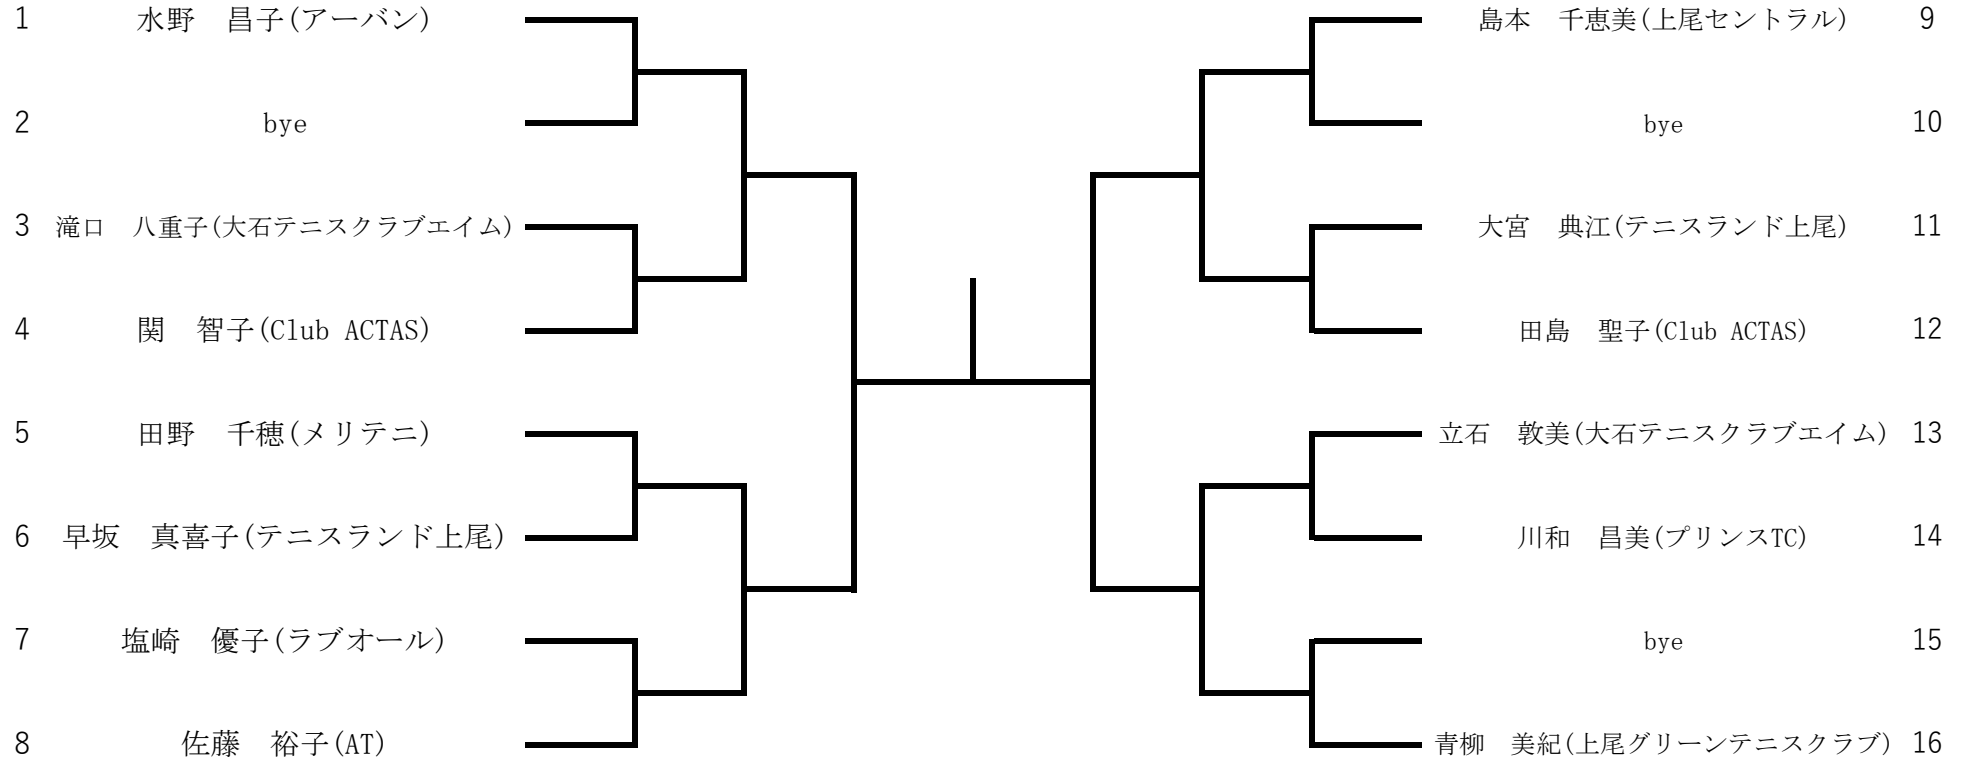

年齢別シングルス 女子50以上