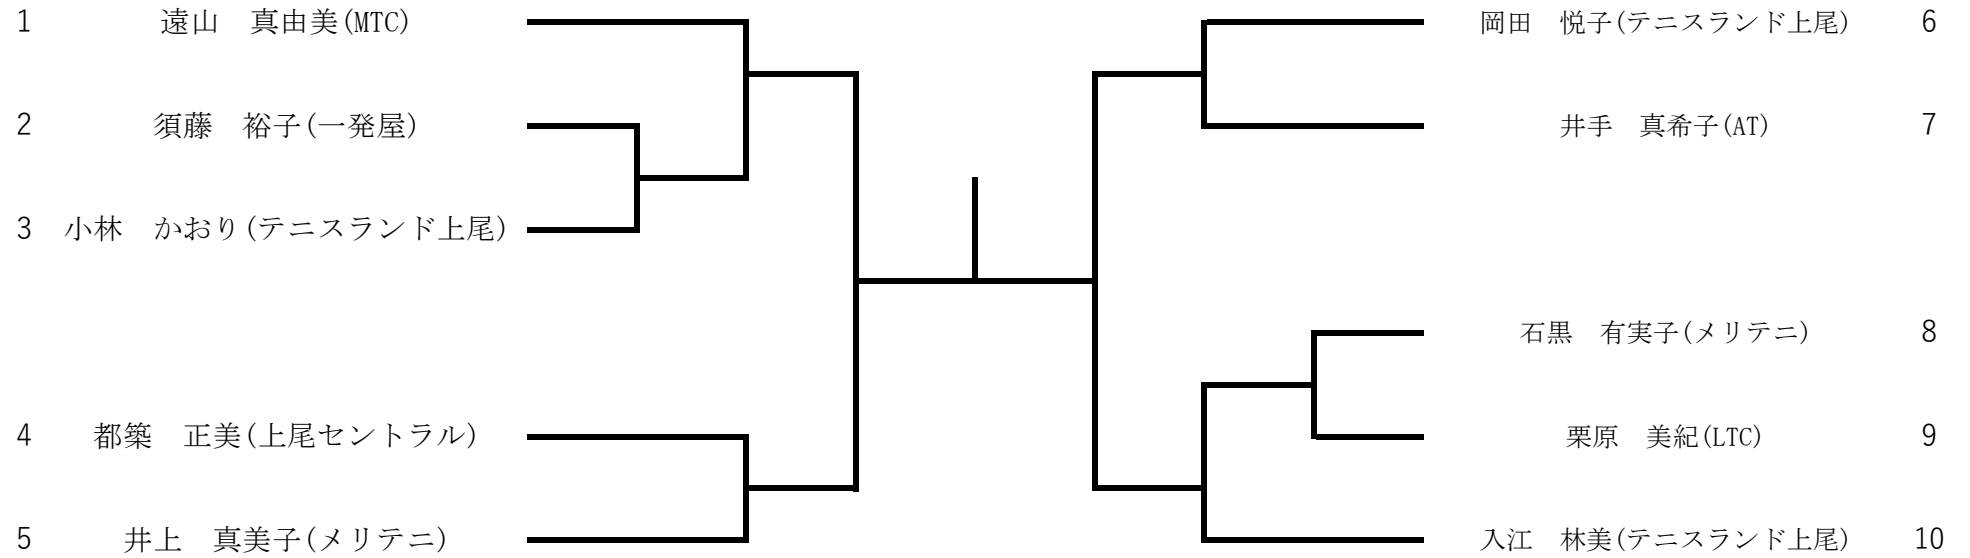

年齢別シングルス 女子40以上