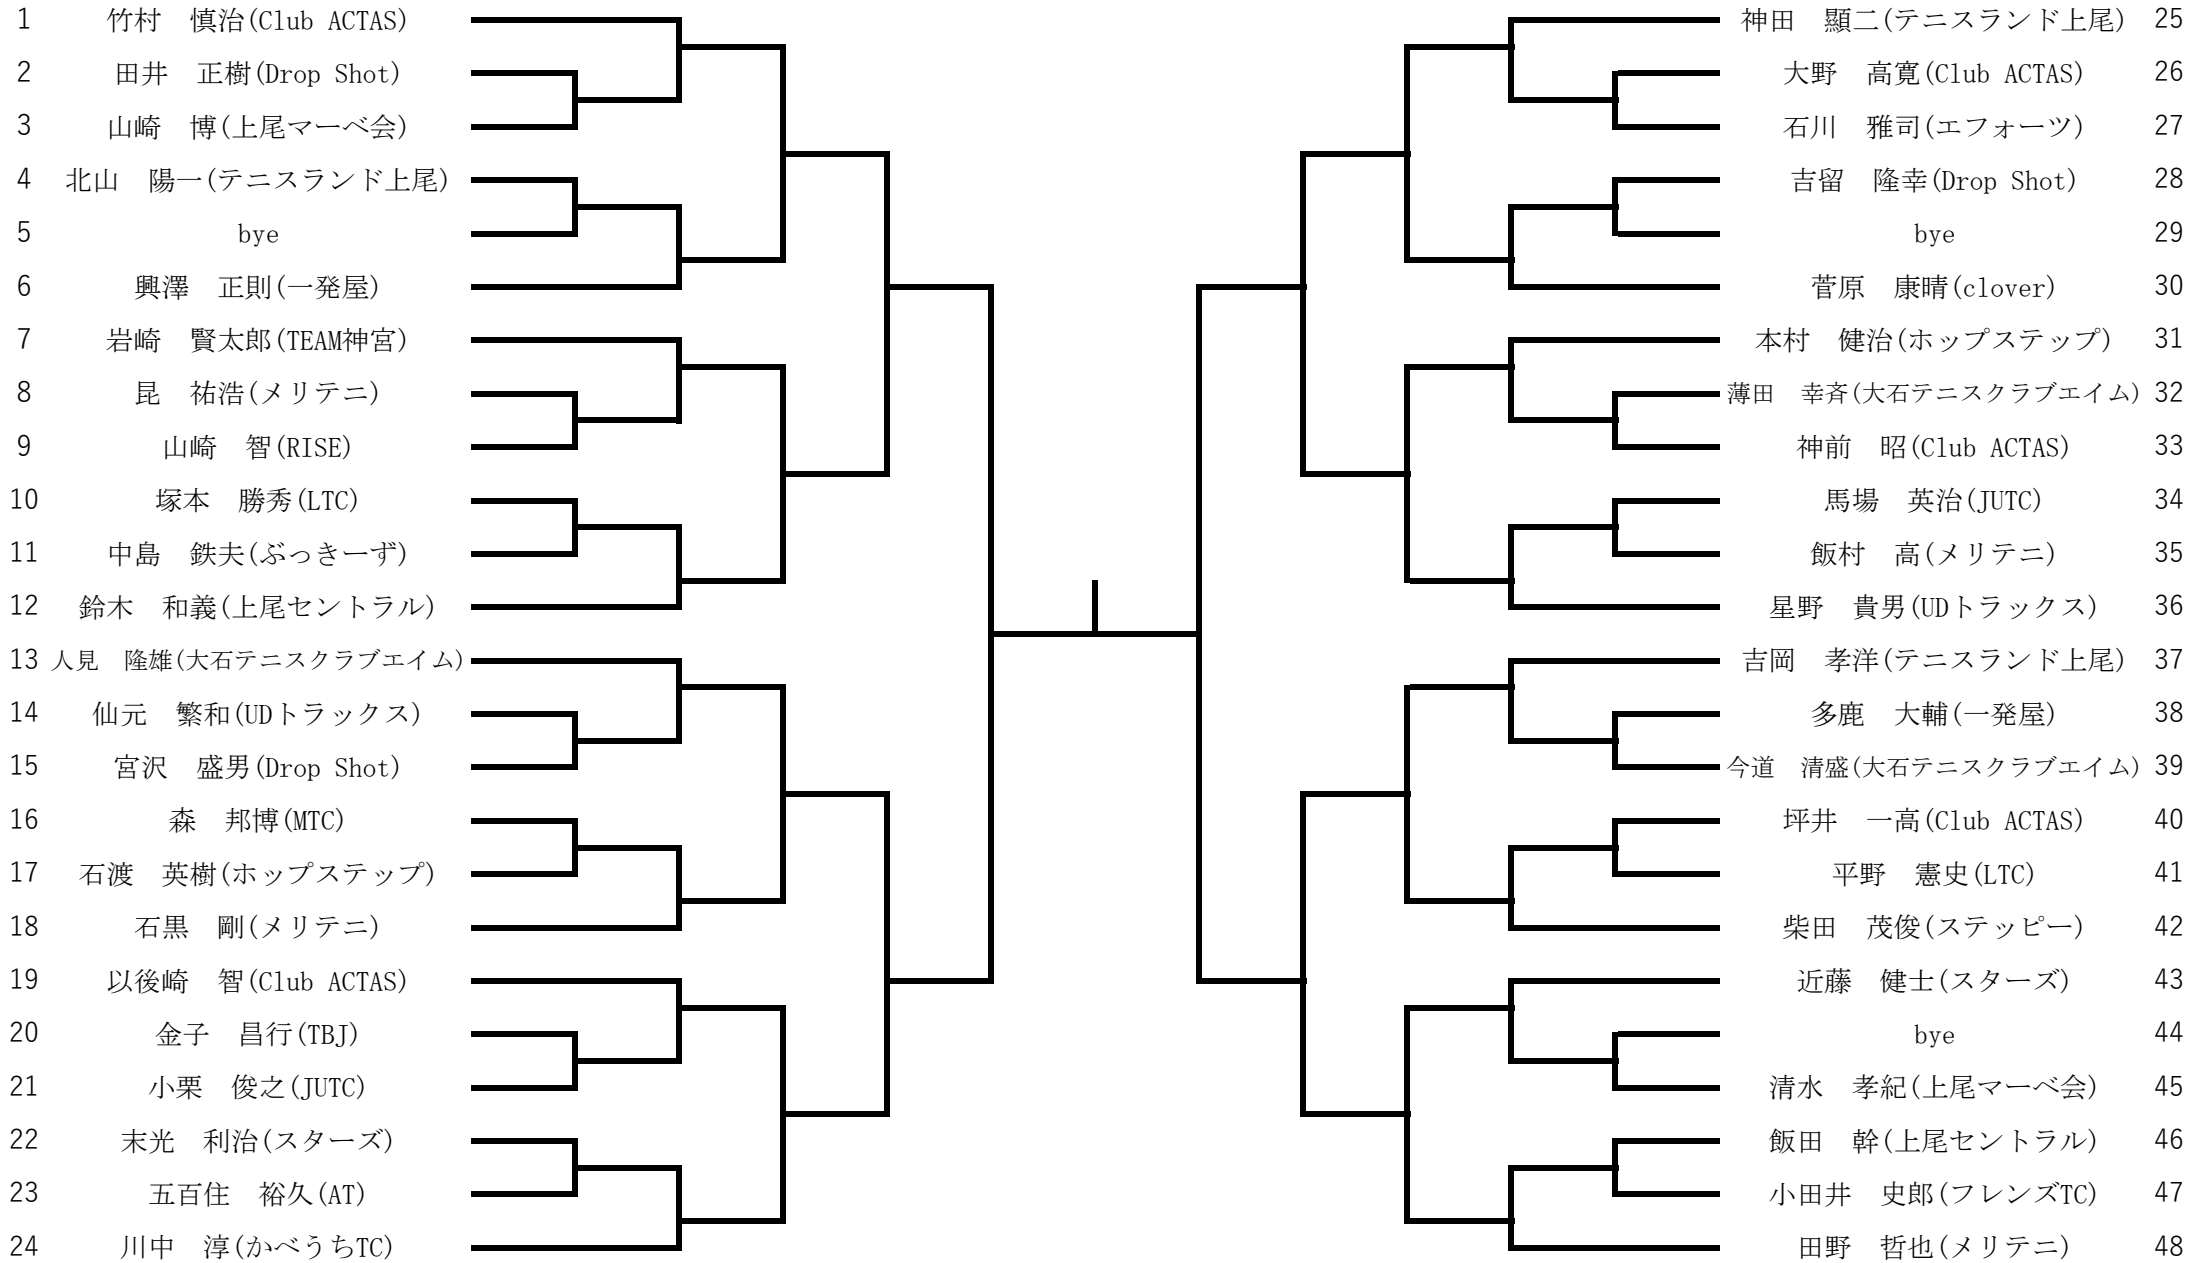

年齢別シングルス 男子45以上