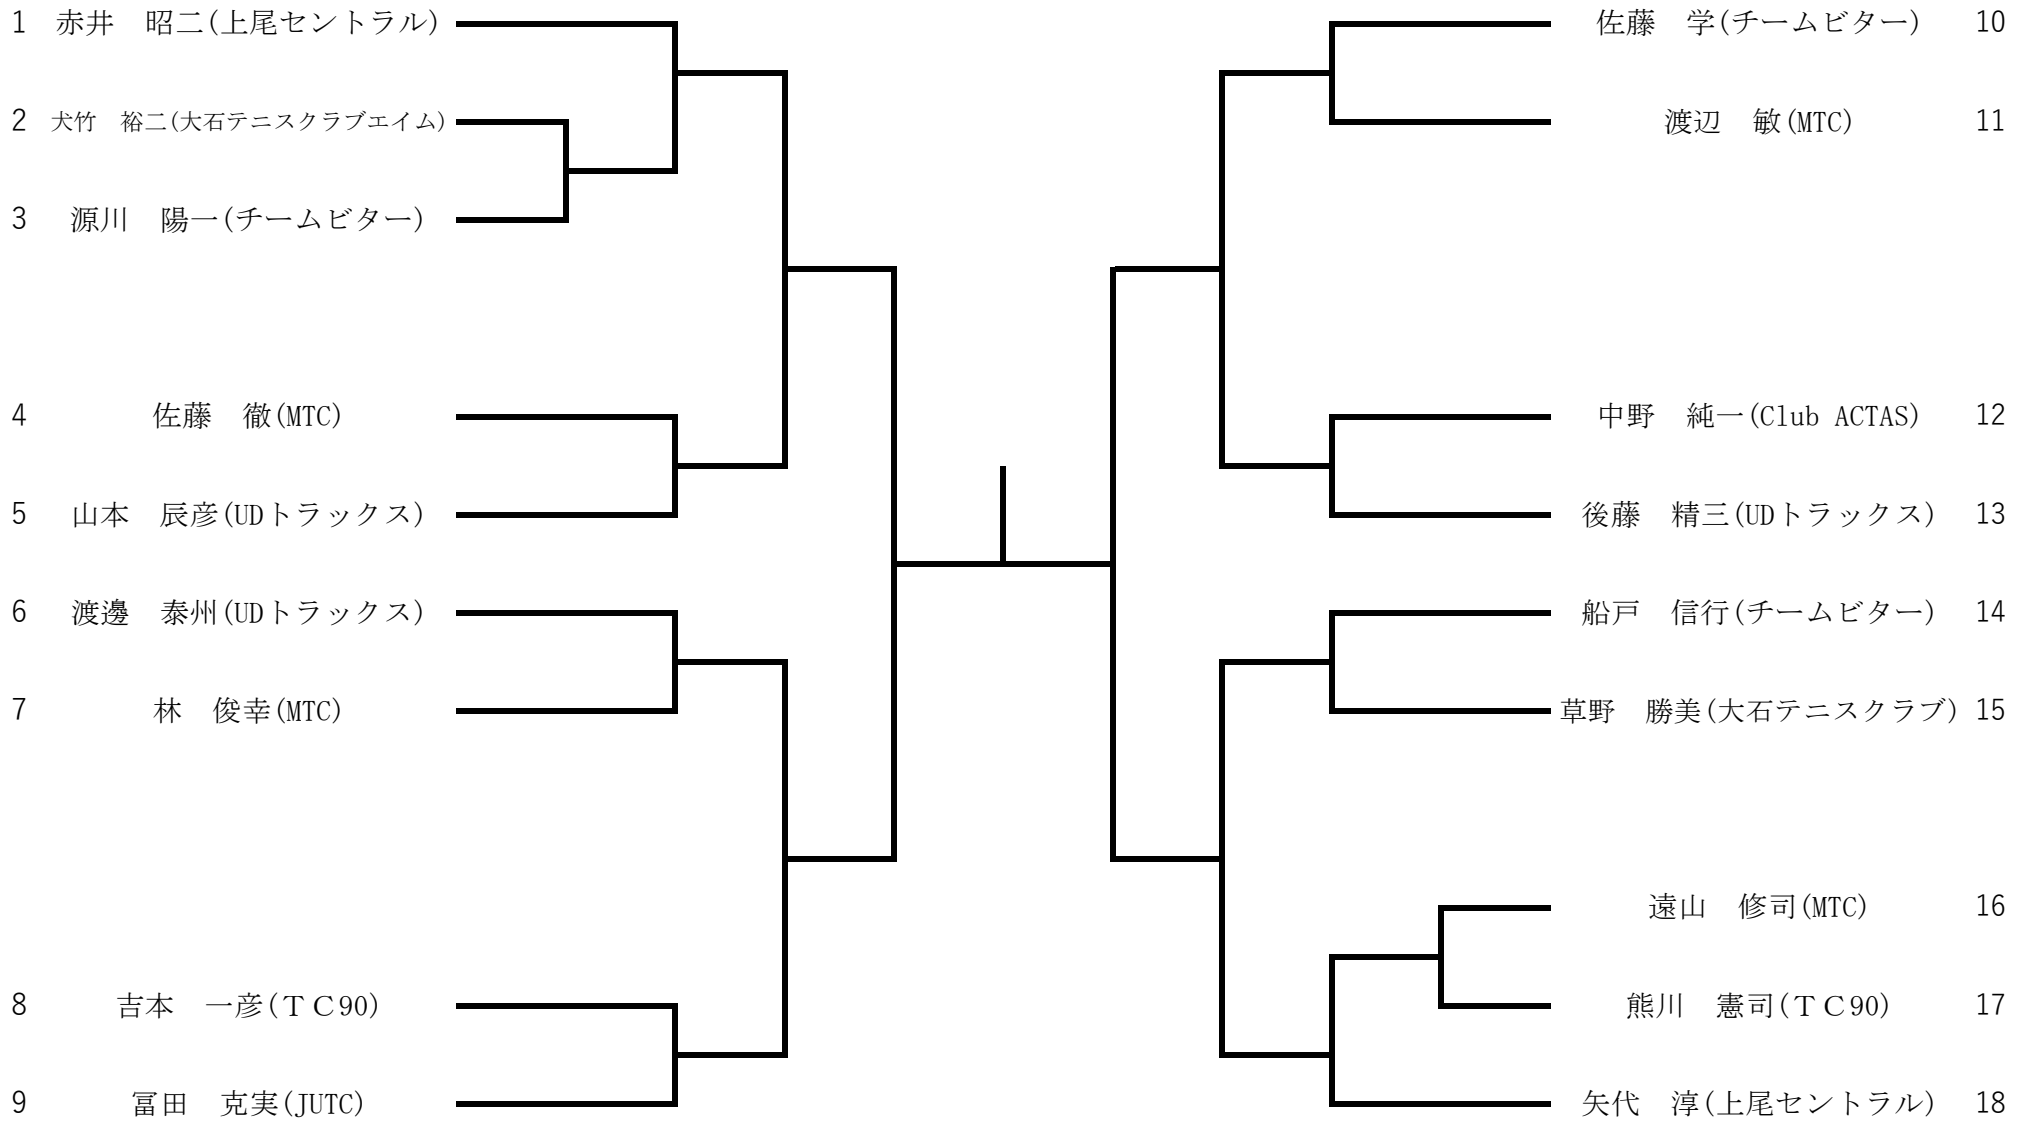

年齢別シングルス 男子55以上