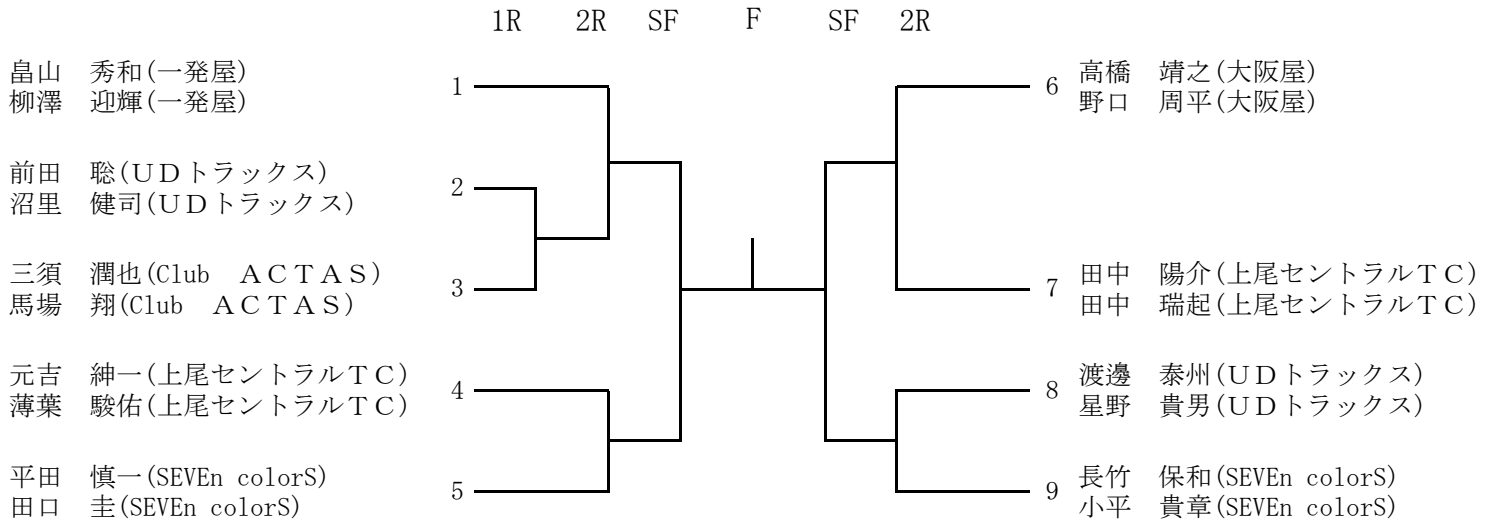

	変 更 前	変 更 後
県大会の申込	上尾市テニス協会一括 【参加費の一部補助あり】	各自(県大会参加ペア) 【参加費の一部補助なし】
県大会参加費	参加予定ペアに一部補助 【不参加者にも支給が発生】	参加したペアのみ一部補助 【参加者のみに後日、支給】

- ⑥ 参加に際しては「感染予防対策にご協力を」に従ってください。

<http://ageocity-ta.com/wp-content/uploads/2021/01/KansenYobosaku.pdf>

- ⑦ **新型コロナ感染状況などにより大会の延期・中止の可能性もあります。**

問合せ先 : 上尾市テニス協会のホームページの「お問い合わせはこちら」から
タイムテーブル

月 日	8:45
2月28日(日)	男子全員
	女子全員

令和3年(2021年) 県ダブルス選考会 男子 仮ドロー

【3, 4位決定戦】

【5, 6位決定戦】

春 ／ 秋	優勝	
春 ／ 秋	準優勝	
春 ／ 秋	3位	
春 ／ 秋	4位	
	5位	
	6位	
	7位	