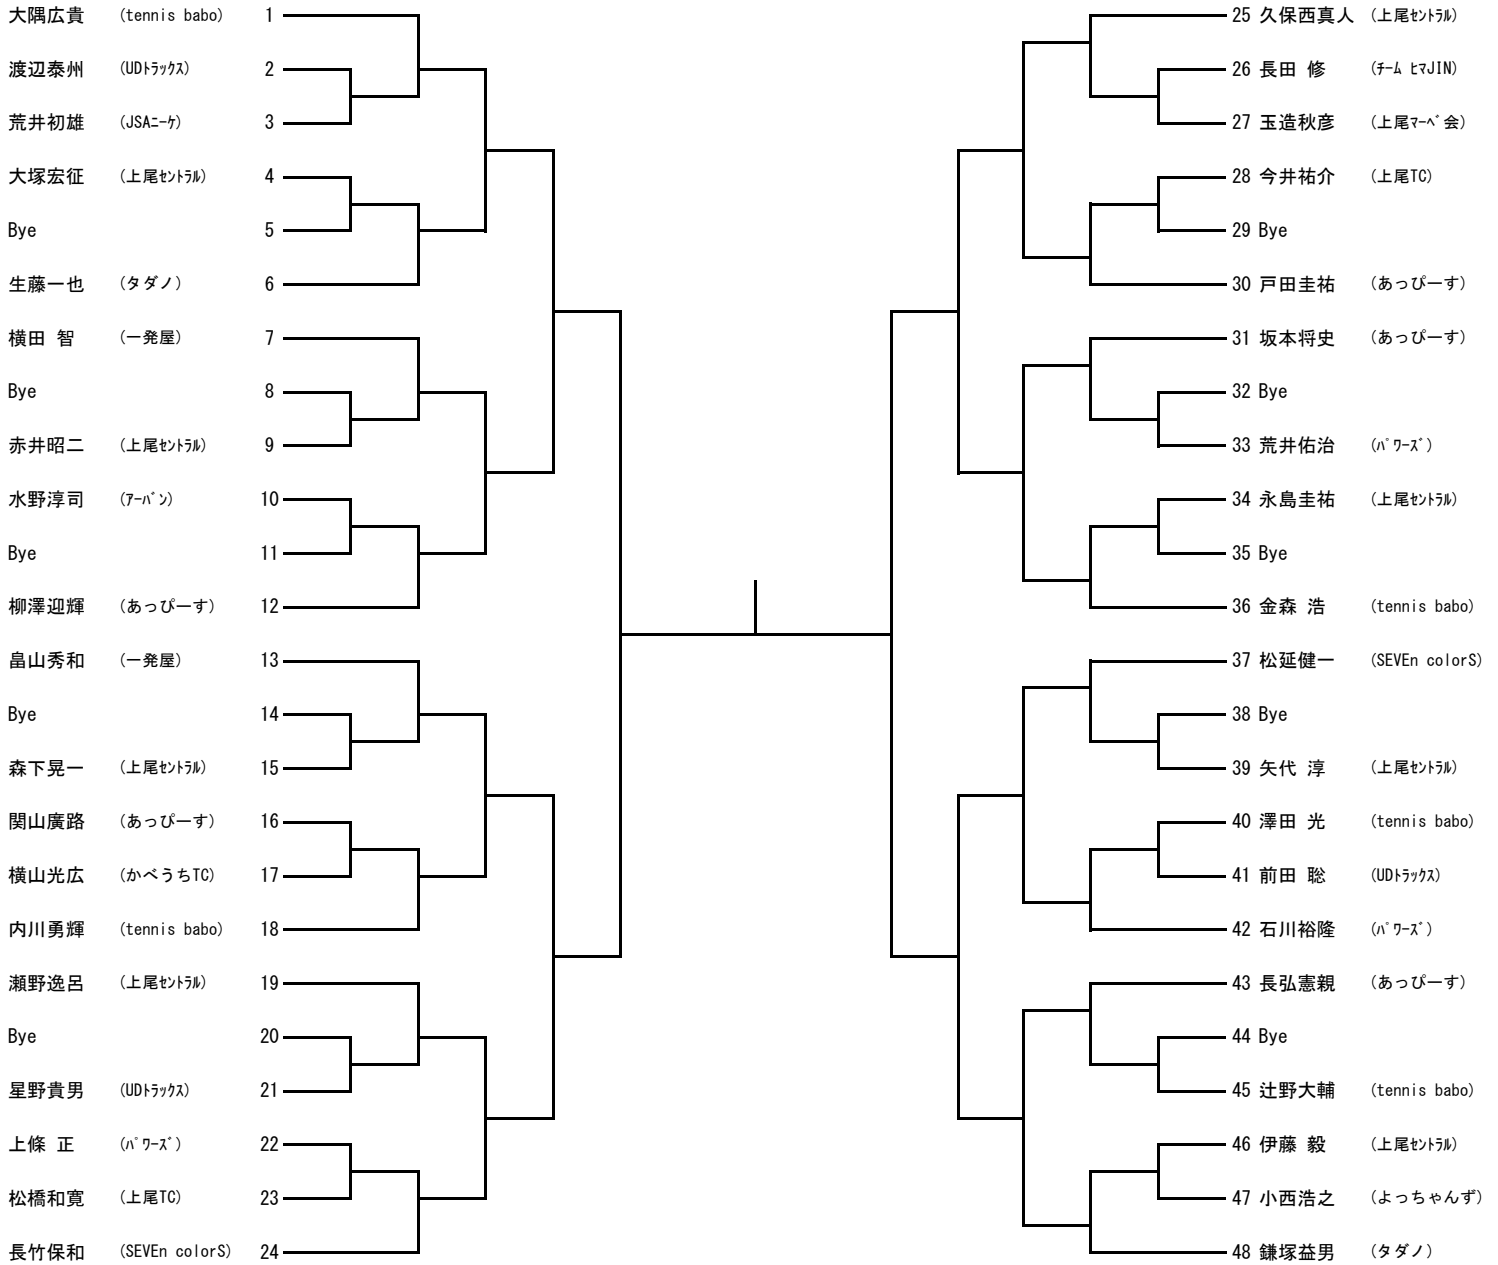

【男子シングルス 仮ドロー(2014/3/8)】

【3, 4位決定戦】

【5, 6位決定戦】

【女子シングルス 仮ドロー(2014/3/8)】

		内河美穂	興津茂枝	堀江真帆	順位
内河美穂 (上尾セントラル)	1				
興津茂枝 (上尾TC)	2				
堀江真帆 (上尾セントラル)	3				

		伊沢由紀子	堀江亜衣	清水光江	順位
伊沢由紀子 (Fテニス)	1				
堀江亜衣 (上尾セントラル)	2				
清水光江 (上尾セントラル)	3				

【1, 2位決定戦】

【3, 4位決定戦】

【5, 6位決定戦】