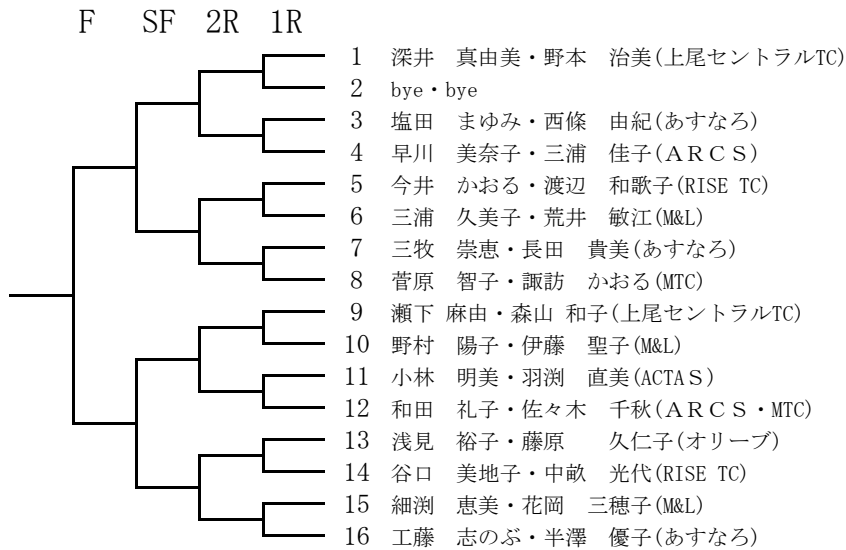

※注意事項

大会当日は駐車場の混雑が予想されますが
障害者用駐車スペース及び
白線表示の駐車スペース以外の場所には
駐車しないでください。
なお、Cコート南西の第2駐車場も
利用できます。

試 合 球：ダンロップ フォートイエロー（コンソレはセットボール）

諸 注 意：①雨天の場合も会場で指示を受ける事
（公園事務所にTELしない事）
②勝者は結果とボールを本部に届ける事
③大会時の駐車について：障害者の場所、ライン外に駐車しないこと。
第10～12コート外側の駐車場に駐車可能。

問 合 せ 先：上尾市テニス協会事務局 安藤迄 TEL 781-5354(但し、10:00~23:00)

集 合 時 間：8時45分（エントリー最終受付です）

コンソレーション

新進女子

本戦

コンソレーション

新進男子

本戦