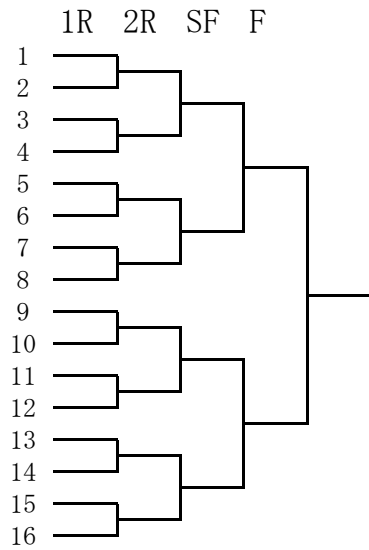

第18回上尾市新進（初心者）ダブルステニス大会（仮）ドロー

上尾市テニス協会

期 日：平成26年5月3日（土祝日）
予備日 5月10日（土）

会 場：上平公園テニスコート
主 催：上尾市テニス協会
大会会長：前島 暁
レフェリー：平野 武、広橋 麻里子、安藤 洋之
協力クラブ：MTC
試合形式：①1セットマッチ（6-6オール、タイブレーク）
ノーアドバンテージ。セットブレイク方式
②セルフジャッジ（ロービングアンパイア方式）
③ウォームアップはサービス4本のみ
④その他の規則はJTAルールブック2014に準ずる

※注意事項

大会当日は駐車場の混雑が予想されますが
障害者用駐車スペース及び
白線表示の駐車スペース以外の場所には
駐車しないでください。
なお、Cコート南西の第2駐車場も
利用できます。

試 合 球：ダンロップ フォートイエロー（コンソレはセットボール）

諸 注 意：①雨天の場合も会場で指示を受ける事
（公園事務所にTELしない事）
②勝者は結果とボールを本部に届ける事
③大会時の駐車について：障害者の場所、ライン外に駐車しないこと。
第10～12コート外側の駐車場に駐車可能。

問 合 せ 先：上尾市テニス協会事務局 安藤迄 TEL 781-5354(但し、10:00~23:00)

集 合 時 間：8時45分（エントリー最終受付です）

コンソレーション

新進女子

本戦