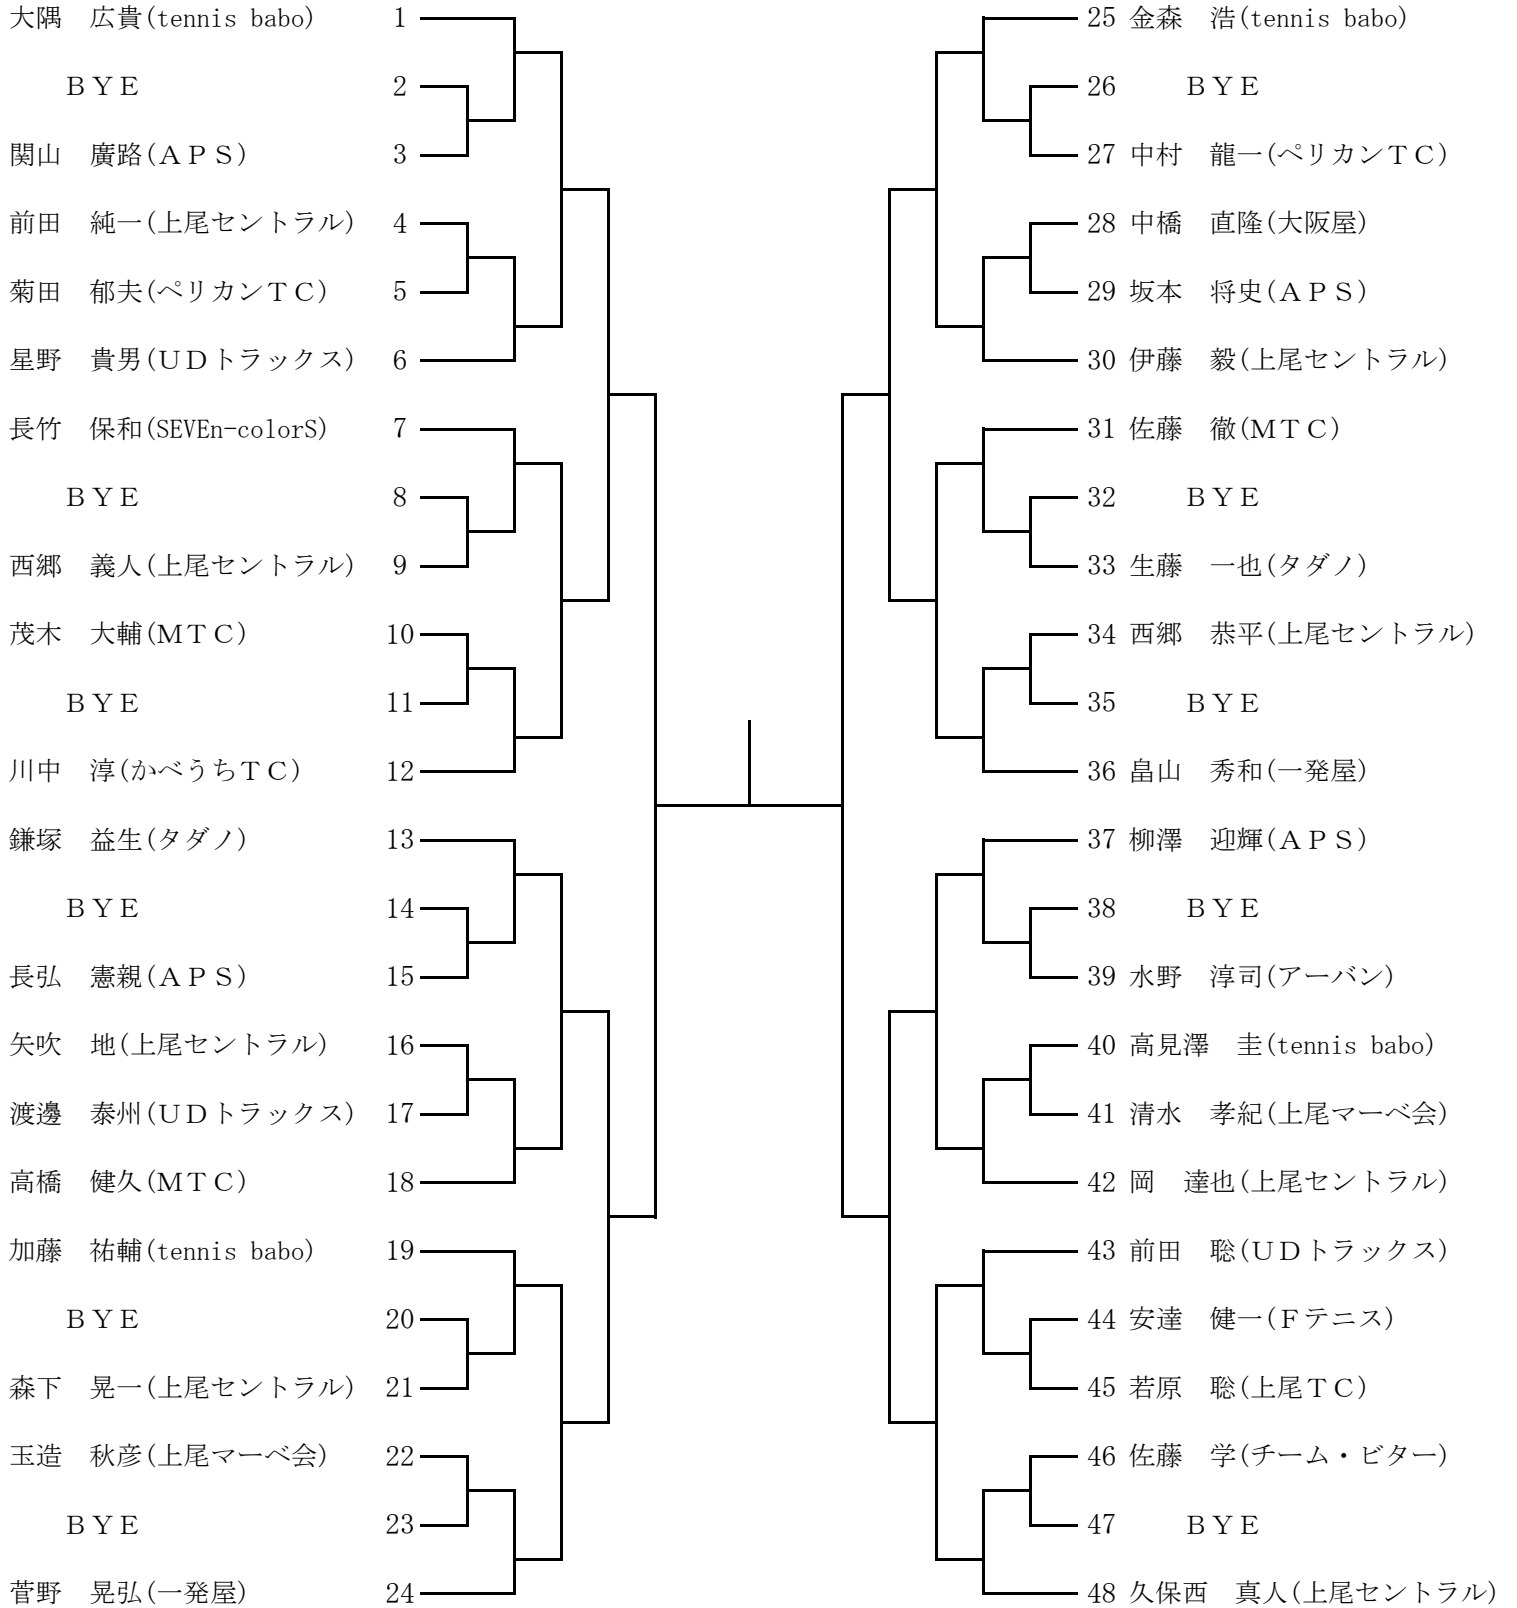

2016 県シングルス選考会 男子 仮ドロー

1R 2R 3R QF SF F SF QF 3R 2R 1R

【3, 4位決定戦】

【5, 6位決定戦】