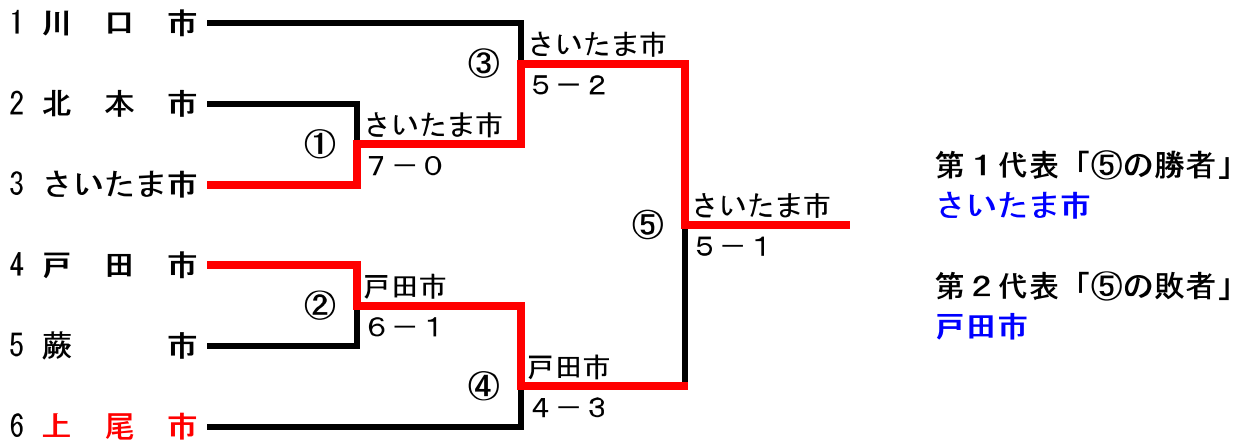

第 3 3 回 埼玉県 都市対抗 南部地区テニス大会 (2018/11/10)

第 1 ・ 第 2 代表 決定 戦