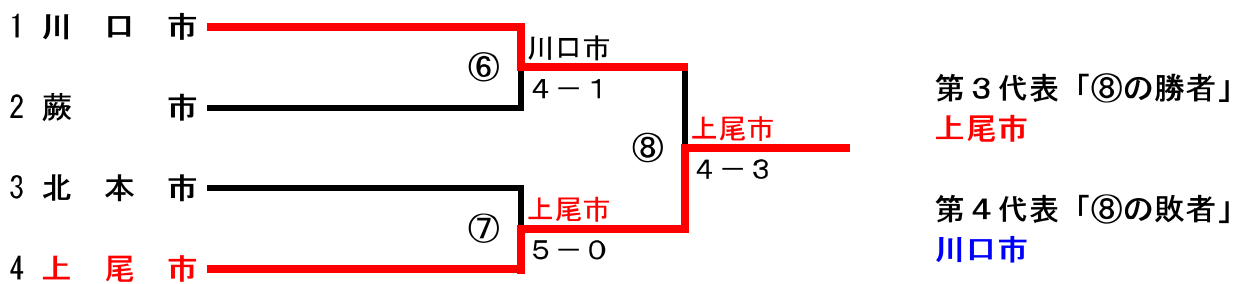

第 3 3 回 埼玉県 都市対抗 南部地区テニス大会 (2018/11/10)

第 1 ・ 第 2 代表 決定 戦

第 3 ・ 第 4 代表 決定 戦

上尾市メンバー	
監督	寺元 学
マネージャー	矢代 淳
①一般女子/複	西村 渚沙・堀江 亜衣 西村 渚沙・吉田 彩
②一般男子/複	今成 亮介・今井 祐介
③ベテラン男子1部/複	関口 敬行・寺元 学
④ベテラン女子/複	古川 さやか・山本 美奈子
⑤ベテラン男子2部/複	矢代 淳・赤井 昭二
⑥一般女子/単	吉田 彩
⑦一般男子/単	今井 祐介

一般男子・女子：	H12.04.01 以前出生 (18 歳以上)	H30.04.01 時点
ベテラン男子1部： ベテラン女子：	S49.12.31 以前出生 (44 歳以上)	H30.12.31
ベテラン男子2部：	S39.12.31 以前出生 (54 歳以上)	H30.12.31

第33回 埼玉県 都市対抗 南部地区テニス大会 (2018/11/10)

第1・第2代表決定1回戦【①】

種 目	北本市	0	VS	⑦	さいたま市
一般女子/複	春永 美保 谷澤 真弓	1	-	⑧	三枝 美哉 河田 景子
一般男子/複	神戸 恒久 上野 優樹	1	-	⑧	田口 正一郎 山本 翔太
ベテラン男子1部/複	雑賀 真人 萩原 幸治	5	-	⑧	関根 浩王 木内 大輔
ベテラン女子/複	森 明子 渡辺 明美	1	-	⑧	小野田 愛子 境野 勝代
ベテラン男子2部/複	山岸 栄治 齋藤 聡	1	-	⑧	浦田 幹男 石川 英明
一般女子/単	有木 道代	0	-	⑧	金井 綾香
一般男子/単	大島 祐一	0	-	⑧	山本 翔太