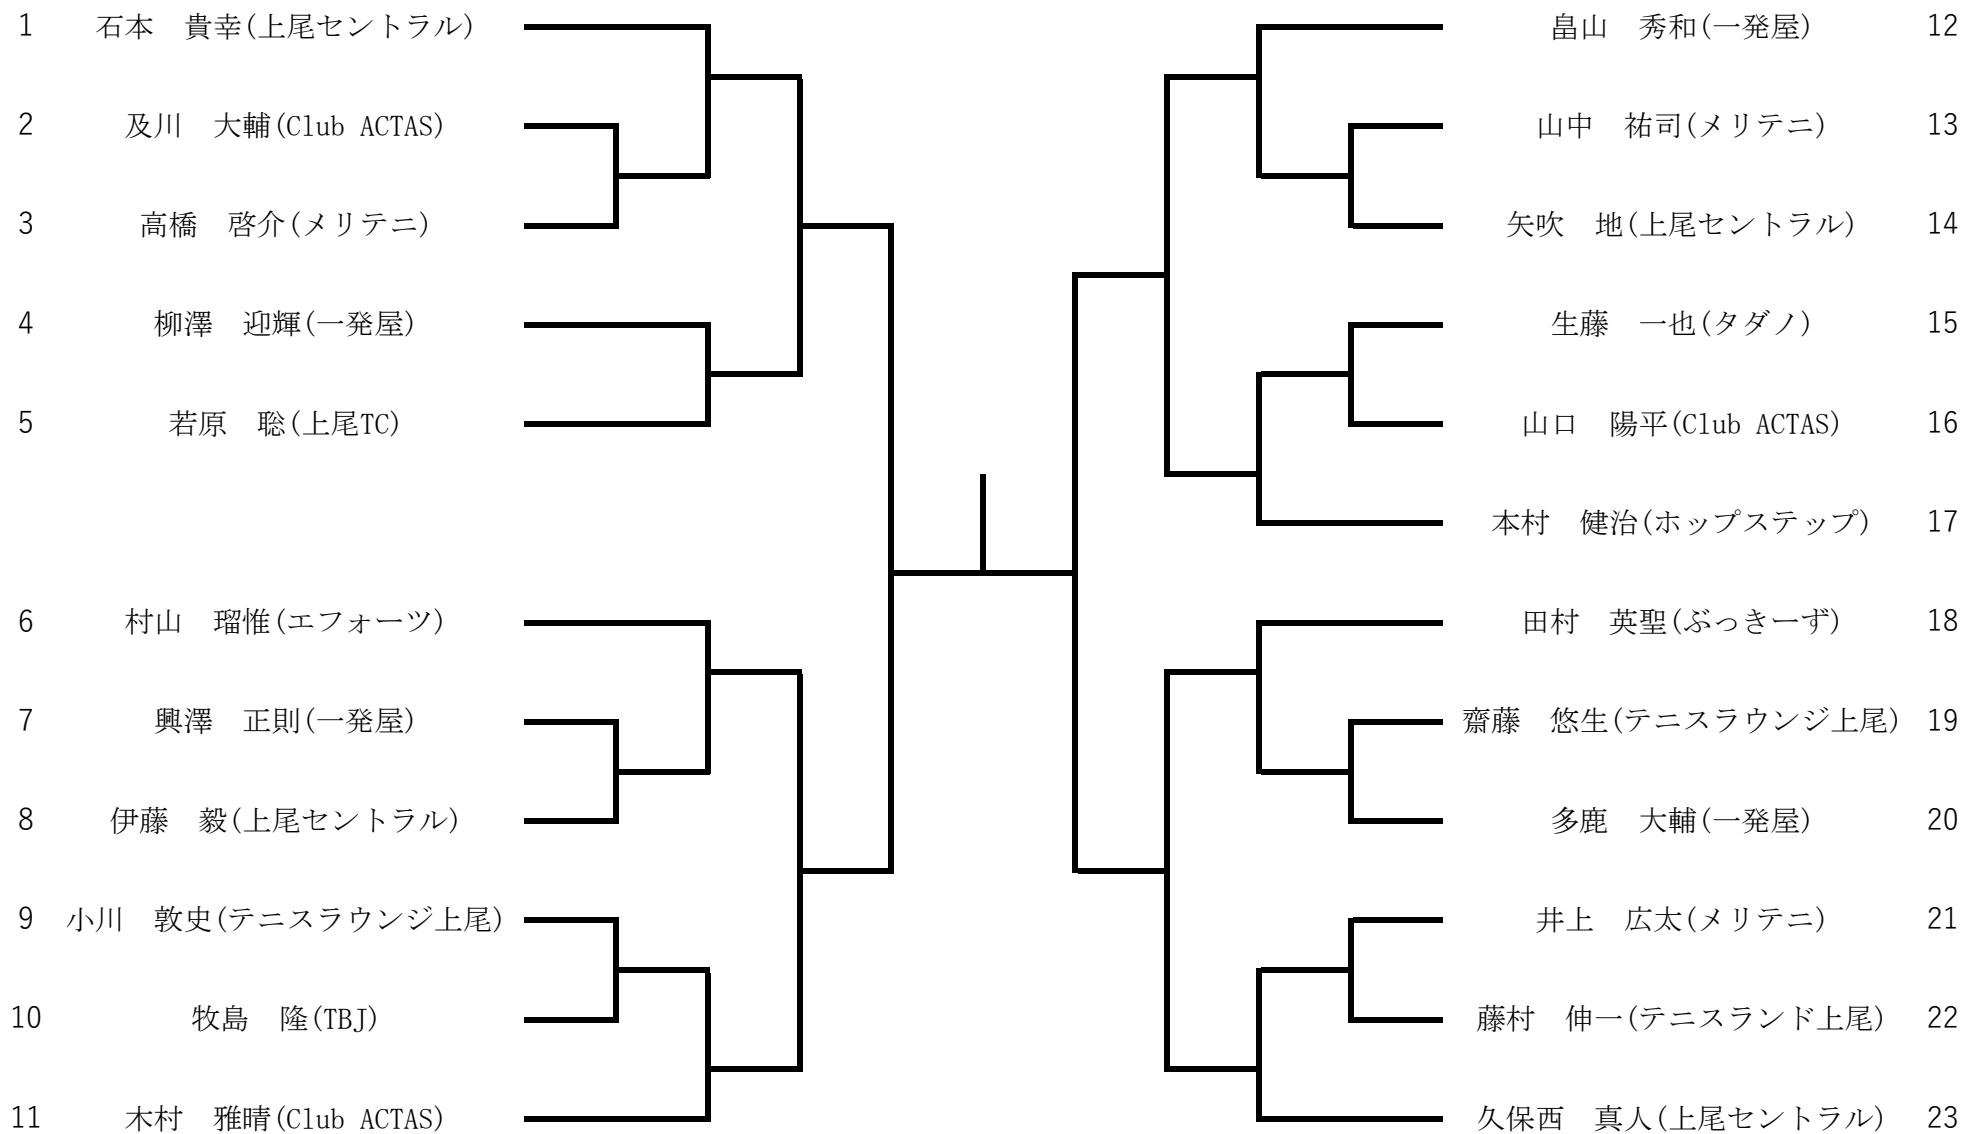

女子S

1	堀江 亜衣(上尾セントラル)				水野 昌子(アーバン)	17
2	bye				bye	18
3	家守 知子(テニスランド上尾)				井手 真希子(AT)	19
4	田島 聖子(Club ACTAS)				岡田 悦子(テニスランド上尾)	20
5	今野 牧子(Club ACTAS)				飯田 真紀(上尾セントラル)	21
6	佐々木 千秋(MTC)				関 智子(Club ACTAS)	22
7	柳澤 光子(一発屋)				石黒 有実子(メリテニ)	23
8	田野 千穂(メリテニ)				齊藤 野乃子(テニスラウンジ上尾)	24
9	陶山 みち代(Club ACTAS)				大宮 典江(テニスランド上尾)	25
10	中川 聖子(clover)				遠山 真由美(MTC)	26
11	森 亜矢子(Drop Shot)				柏倉 麗子(tennis babo)	27
12	井上 真美子(メリテニ)				野本 治美(上尾セントラル)	28
13	佐藤 裕子(AT)				坂本 香(Drop Shot)	29
14	立石 敦美(大石TCA)				石山 舞(グッドラック)	30
15	bye				bye	31
16	川和 昌美(プリンスTC)				会沢 昌代(Club ACTAS)	32

男子SA