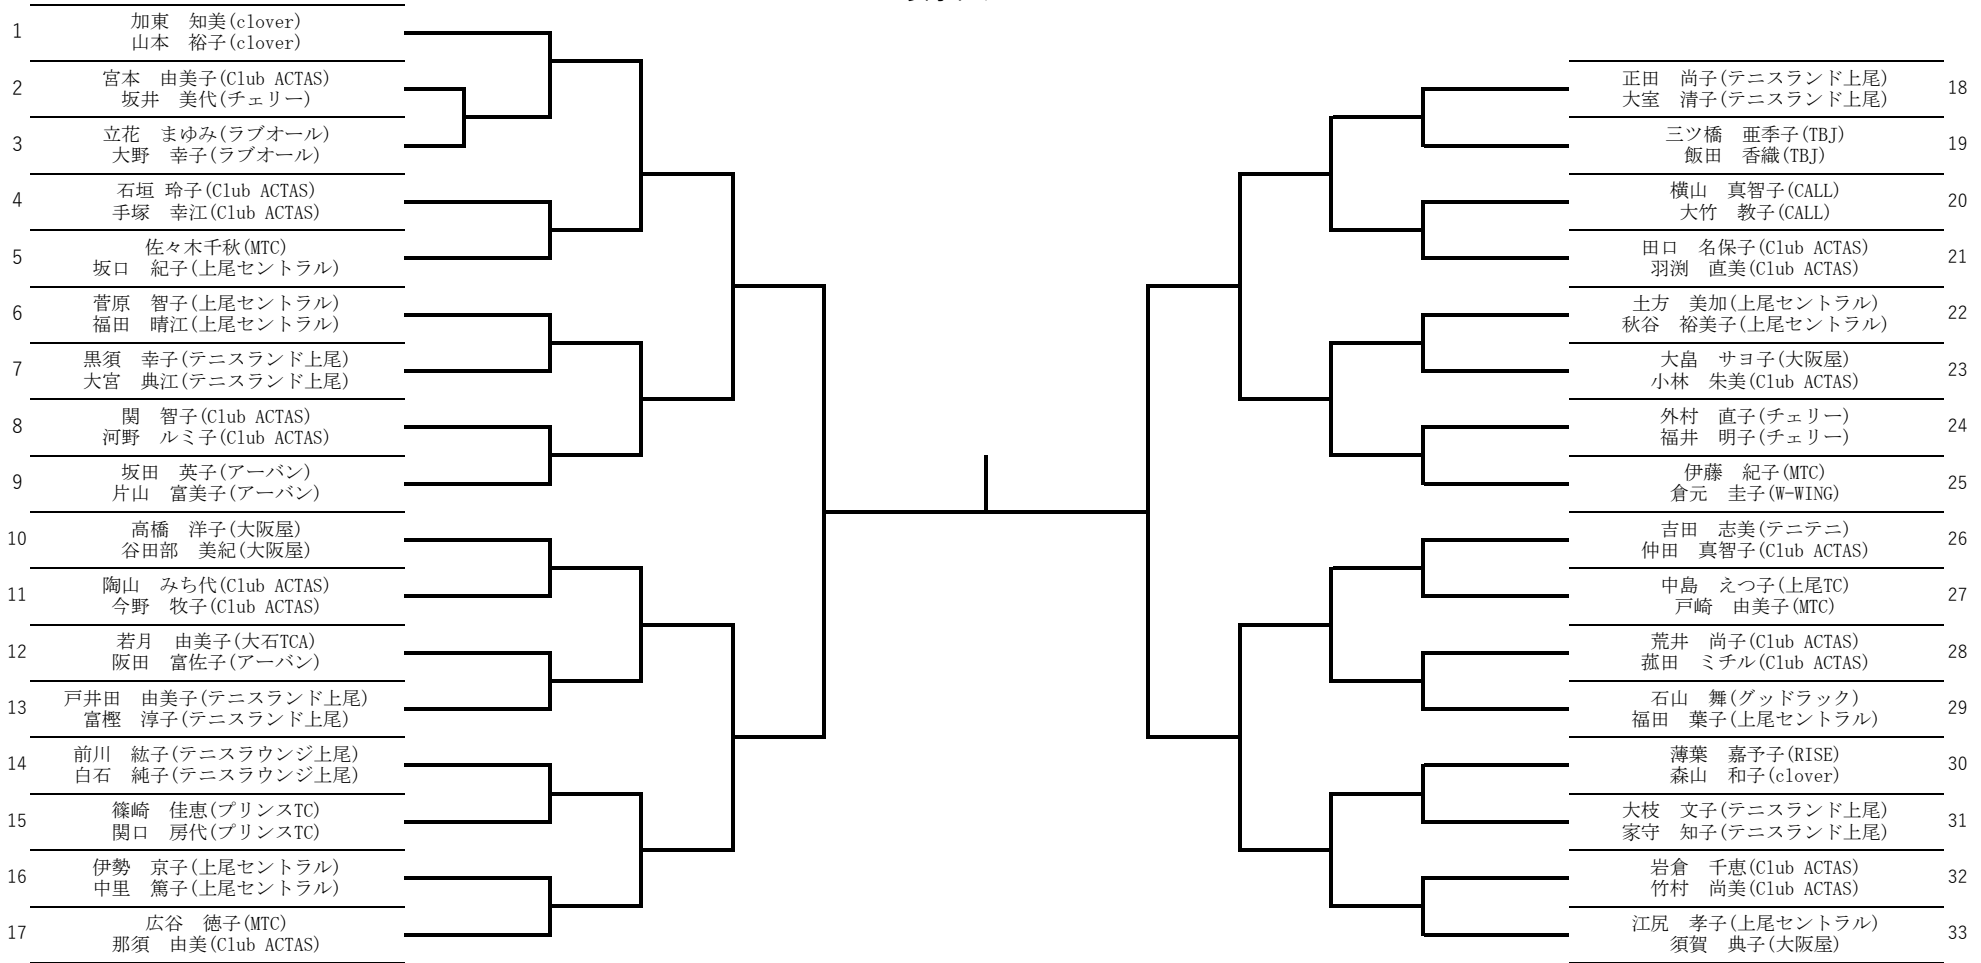

# 男子SC

男子ダブルスA

男子ダブルスB

男子ダブルスC

1	茅野 紘平(上尾セントラル) 梶山 貴弘(上尾セントラル)					高橋 友之(上尾マーベ会) 清水 孝紀(上尾マーベ会)	23
2	加東 貴司(clover) 石垣 貴広(clover)					長井 孝司(Club ACTAS) 斎藤 稔(Club ACTAS)	24
3	戸谷 淳一郎(上尾マーベ会) 進藤 淳(上尾マーベ会)					田中 暁(ペリカンTC) 萩尾 敏弘(ペリカンTC)	25
4	山中 誠(7tennis) 井原 優一(オリーブ)					松原 郁雄(上尾セントラル) 元吉 紳一(上尾セントラル)	26
5	立石 学(DNS) 岩澤 力(DNS)					鈴木 通伸(大石TC) 井上 正行(大石TC)	27
6	渡部 茂和(大石TC) 土本 清幸(大石TC)					岸 正臣(LTC) 毛受 利彰(LTC)	28
7	萩野 嘉昭(Drop Shot) 田井 正樹(Drop Shot)					原口 文夫(スターズ) 近藤 健士(スターズ)	29
8	渡辺 政勝(スターズ) 清水 洋司(スターズ)					青木 稔(clover) 菅原 康晴(clover)	30
9	森田 修一(Club ACTAS) 遠藤 光永(Club ACTAS)					遠山 修司(MTC) 志藤 博克(MTC)	31
10	内田 高明(テニスラウンジ上尾) 澁谷 大二郎(テニスラウンジ上尾)					大吉 哲郎(アーバン) 安久沢 良一(アーバン)	32
11	渡辺 敏(MTC) 森 邦博(MTC)					小桐 誠(テニテニ) 鈴木 荘右(テニテニ)	33
12	平野 憲史(LTC) 前田 有仁朗(LTC)					高橋 正人(Club ACTAS) 大野 高寛(Club ACTAS)	34
13	金納 雅之(ペリカンTC) 高橋 樹由(ペリカンTC)					中村 正明(スターズ) 上床 英尊(スターズ)	35
14	佐藤 益三(大石TC) 平野 武(プリンスTC)					宮田 繁富(AT) 小柴 一則(AT)	36
15	太田 義彦(DNS) 進藤 久(DNS)					塚本 勝秀(LTC) 本宮 晴哉(LTC)	37
16	田村 康明(テニスランド上尾) 奈良 努(テニスランド上尾)					西谷 孝(RISE) 坂井 克浩(RISE)	38
17	内田 昌志(Club ACTAS) 鈴木 聡(Club ACTAS)					須永 博(大石TC) 小林 仁(上尾TC)	39
18	村本 信二(moon t.c) 中島 裕康(moon t.c)					松島 克己(DNS) 宇佐美 忠章(DNS)	40
19	井上 誠(上尾セントラル) 関田 繁(上尾セントラル)					布田 将(Club ACTAS) 浜本 弘人(チームゆう)	41
20	山崎 智(RISE) 下屋敷 真佐夫(MTC)					本郷 泰淳(テニスランド上尾) 畑佐 謙太(テニスランド上尾)	42
21	鈴木 駿(上尾TC) 雨宮 稜(上尾TC)					柳田 功治(テニスラウンジ上尾) 榎本 高志(テニスラウンジ上尾)	43
22	熊川 憲司(TC90) 吉本 一彦(TC90)					庄子 良則(上尾マーベ会) 山崎 博(上尾マーベ会)	44

女子ダブルスA

女子ダブルスB

女子ダブルスC