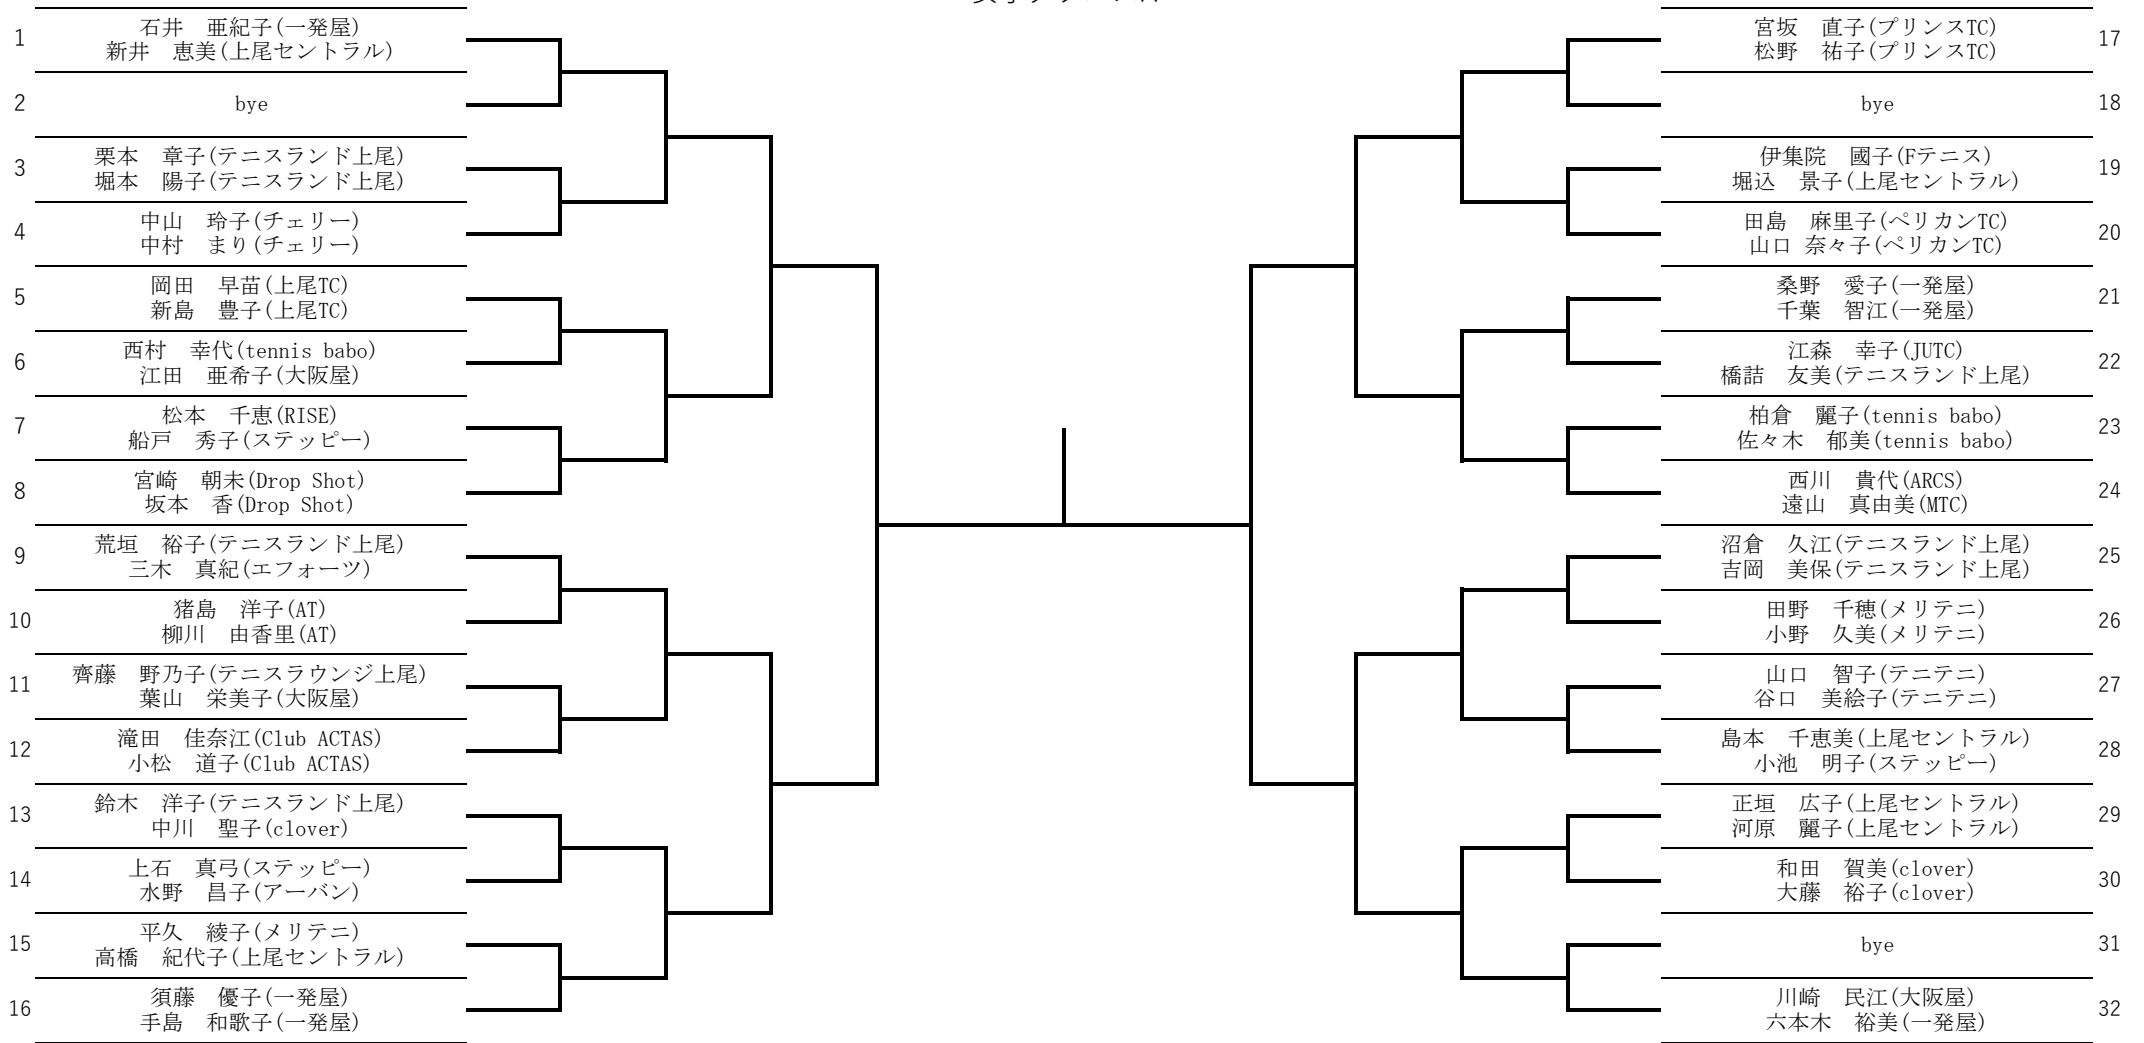

# 男子SC

男子ダブルスA

男子ダブルスB

男子ダブルスC

1	茅野 紘平(上尾セントラル) 梶山 貴弘(上尾セントラル)					高橋 友之(上尾マーベ会) 清水 孝紀(上尾マーベ会)	23
2	加東 貴司(clover) 石垣 貴広(clover)					長井 孝司(Club ACTAS) 斎藤 稔(Club ACTAS)	24
3	戸谷 淳一郎(上尾マーベ会) 進藤 淳(上尾マーベ会)					田中 暁(ペリカンTC) 萩尾 敏弘(ペリカンTC)	25
4	山中 誠(7tennis) 井原 優一(オリーブ)					松原 郁雄(上尾セントラル) 元吉 紳一(上尾セントラル)	26
5	立石 学(DNS) 岩澤 力(DNS)					鈴木 通伸(大石TC) 井上 正行(大石TC)	27
6	渡部 茂和(大石TC) 土本 清幸(大石TC)					岸 正臣(LTC) 毛受 利彰(LTC)	28
7	萩野 嘉昭(Drop Shot) 田井 正樹(Drop Shot)					原口 文夫(スターズ) 近藤 健士(スターズ)	29
8	渡辺 政勝(スターズ) 清水 洋司(スターズ)					青木 稔(clover) 菅原 康晴(clover)	30
9	森田 修一(Club ACTAS) 遠藤 光永(Club ACTAS)					遠山 修司(MTC) 志藤 博克(MTC)	31
10	内田 高明(テニスラウンジ上尾) 澁谷 大二郎(テニスラウンジ上尾)					大吉 哲郎(アーバン) 安久沢 良一(アーバン)	32
11	渡辺 敏(MTC) 森 邦博(MTC)					小桐 誠(テニテニ) 鈴木 荘右(テニテニ)	33
12	平野 憲史(LTC) 前田 有仁朗(LTC)					高橋 正人(Club ACTAS) 大野 高寛(Club ACTAS)	34
13	金納 雅之(ペリカンTC) 高橋 樹由(ペリカンTC)					中村 正明(スターズ) 上床 英尊(スターズ)	35
14	佐藤 益三(大石TC) 平野 武(プリンスTC)					宮田 繁富(AT) 小柴 一則(AT)	36
15	太田 義彦(DNS) 進藤 久(DNS)					塚本 勝秀(LTC) 本宮 晴哉(LTC)	37
16	田村 康明(テニスランド上尾) 奈良 努(テニスランド上尾)					西谷 孝(RISE) 坂井 克浩(RISE)	38
17	内田 昌志(Club ACTAS) 鈴木 聡(Club ACTAS)					須永 博(大石TC) 小林 仁(上尾TC)	39
18	村本 信二(moon t.c) 中島 裕康(moon t.c)					松島 克己(DNS) 宇佐美 忠章(DNS)	40
19	井上 誠(上尾セントラル) 関田 繁(上尾セントラル)					布田 将(Club ACTAS) 浜本 弘人(チームゆう)	41
20	山崎 智(RISE) 下屋敷 真佐夫(MTC)					本郷 泰淳(テニスランド上尾) 畑佐 謙太(テニスランド上尾)	42
21	鈴木 駿(上尾TC) 雨宮 稜(上尾TC)					柳田 功治(テニスラウンジ上尾) 榎本 高志(テニスラウンジ上尾)	43
22	熊川 憲司(TC90) 吉本 一彦(TC90)					庄子 良則(上尾マーベ会) 山崎 博(上尾マーベ会)	44

女子ダブルスA

女子ダブルスB

女子ダブルスC