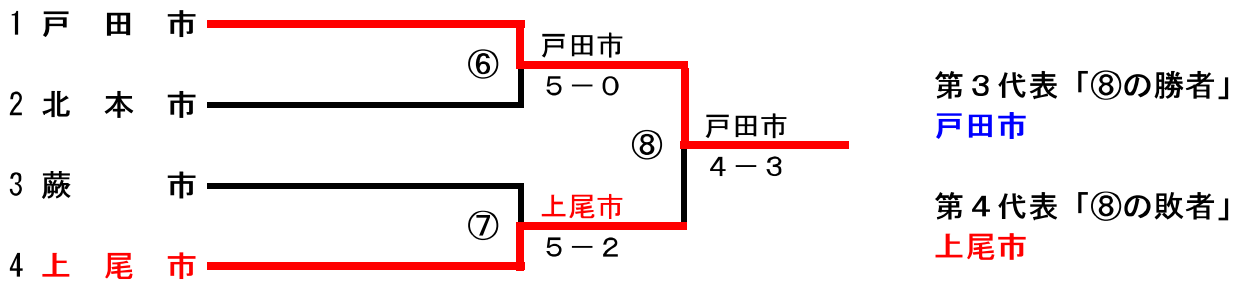

第 3 4 回 埼玉県 都市対抗 南部地区テニス大会 (2019/11/3)

第 1 ・ 第 2 代表 決定 戦

第 3 ・ 第 4 代表 決定 戦

上尾市メンバー	
監督	寺元 学
マネージャー	赤井 昭二
①一般女子/複	堀江 亜衣・堀江 真帆
②一般男子/複	今成 亮介・森下 裕貴
	今成 亮介・今井 祐介
	森下 裕貴・今井 祐介
③ベテラン男子1部/複	寺元 学・関口 敬行
④ベテラン女子/複	古川 さやか・新井 悦子
⑤ベテラン男子2部/複	赤井 昭二・矢代 淳
⑥一般女子/単	堀江 亜衣
	堀江 真帆
⑦一般男子/単	今成 亮介
	森下 裕貴
	今井 祐介

一般男子・女子：	2001.04.01 以前出生 (18 歳以上)	2019.04.01 時点
ベテラン男子1部： ベテラン女子：	1975.12.31 以前出生 (44 歳以上)	2019.12.31
ベテラン男子2部：	1965.12.31 以前出生 (54 歳以上)	2019.12.31

第34回 埼玉県 都市対抗 南部地区テニス大会 (2019/11/3)

第1・第2代表決定1回戦【①】

種目	蕨市	1	VS	⑥	戸田市
一般女子/複	井上 啓子 六本木 裕美	6	-	⑧	高橋 えみ子 藁科 由紀子
一般男子/複	上原 豪 吉田 有希	1	-	⑧	牧野 亮 永田 康之
ベテラン男子1部/複	千葉 直治 山口 勝	3	-	⑧	木村 欣司 小宮 利之
ベテラン女子/複	宇田 薫 高田 公子	⑧	-	1	加藤 一恵 石井 麻希子
ベテラン男子2部/複	田代 敦 竹内 忍	3	-	⑧	榊原 忠雄 吳 銘超
一般女子/単	山口 ひかる	0	-	⑧	片野 由里
一般男子/単	田代 優	6	-	⑧	牧野 亮

第1・第2代表決定1回戦【②】

種目	上尾市	⑦	VS	0	北本市
一般女子/複	堀江 亜衣 堀江 真帆	⑧	-	0	谷澤 真弓 舟木 佳代
一般男子/複	今井 祐介 今成 亮介	⑧	-	1	上野 優樹 大島 祐一
ベテラン男子1部/複	寺元 学 関口 敬行	⑧	-	1	萩原 幸治 中川 弘之
ベテラン女子/複	古川 さやか 新井 悦子	⑧	-	5	森 明子 渡辺 明美
ベテラン男子2部/複	赤井 昭二 矢代 淳	⑧	-	0	坂井 裕治 齋藤 聡
一般女子/単	堀江 亜衣	⑧	-	0	野尻 晶子
一般男子/単	森下 裕貴	⑧	-	6	上野 優樹