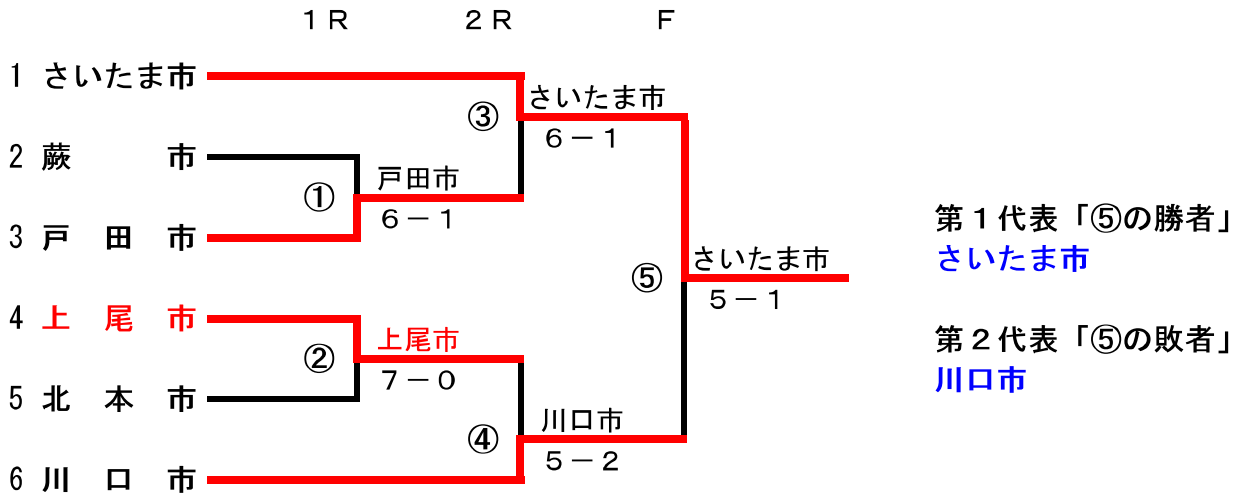

第 3 4 回 埼玉県 都市対抗 南部地区テニス大会 (2019/11/3)

第 1 ・ 第 2 代表 決定 戦

第 3 ・ 第 4 代表 決定 戦

上尾市メンバー	
監督	寺元 学
マネージャー	赤井 昭二
①一般女子/複	堀江 亜衣・堀江 真帆
②一般男子/複	今成 亮介・森下 裕貴
	今成 亮介・今井 祐介
	森下 裕貴・今井 祐介
③ベテラン男子1部/複	寺元 学・関口 敬行
④ベテラン女子/複	古川 さやか・新井 悦子
⑤ベテラン男子2部/複	赤井 昭二・矢代 淳
⑥一般女子/単	堀江 亜衣
	堀江 真帆
⑦一般男子/単	今成 亮介
	森下 裕貴
	今井 祐介

一般男子・女子：	2001.04.01 以前出生 (18 歳以上)	2019.04.01 時点
ベテラン男子1部： ベテラン女子：	1975.12.31 以前出生 (44 歳以上)	2019.12.31
ベテラン男子2部：	1965.12.31 以前出生 (54 歳以上)	2019.12.31

第34回 埼玉県 都市対抗 南部地区テニス大会 (2019/11/3)

第1・第2代表決定1回戦【①】

種目	蕨市	1	VS	⑥	戸田市
一般女子/複	井上 啓子 六本木 裕美	6	-	⑧	高橋 えみ子 藁科 由紀子
一般男子/複	上原 豪 吉田 有希	1	-	⑧	牧野 亮 永田 康之
ベテラン男子1部/複	千葉 直治 山口 勝	3	-	⑧	木村 欣司 小宮 利之
ベテラン女子/複	宇田 薫 高田 公子	⑧	-	1	加藤 一恵 石井 麻希子
ベテラン男子2部/複	田代 敦 竹内 忍	3	-	⑧	榊原 忠雄 吳 銘超
一般女子/単	山口 ひかる	0	-	⑧	片野 由里
一般男子/単	田代 優	6	-	⑧	牧野 亮