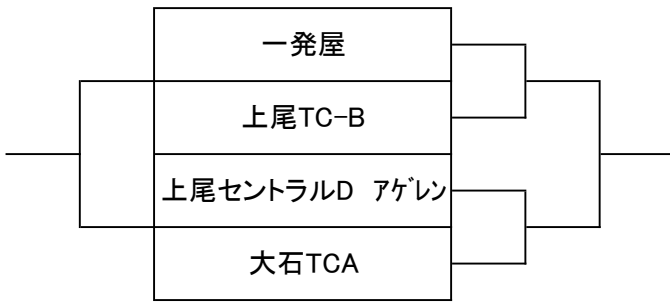

男子 1部予選

A ブロック