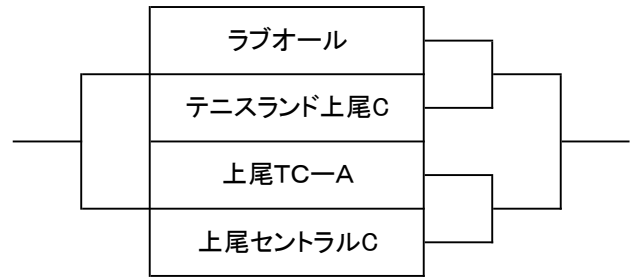

D ブロック

	ミストラル 春らんまん ♣	ステッピー	Club ACTAS タイム
ミストラル 春らんまん ♣			
ステッピー			
Club ACTAS タイム			

女子 2 部本戦

1位トーナメント

2位トーナメント

3位トーナメント

女子 3 部予選

A ブロック

B ブロック

C ブロック

	あすなろ	clover-A	上尾TC-B
あすなろ	/		
clover-A		/	
上尾TC-B			/

D ブロック

	上尾セントラル TC-B	よつ葉の clover	Club ACTAS アルメリア
上尾セントラル TC-B	/		
よつ葉の clover		/	
Club ACTAS アルメリア			/

女子 3 部本戦

1位トーナメント

2位トーナメント