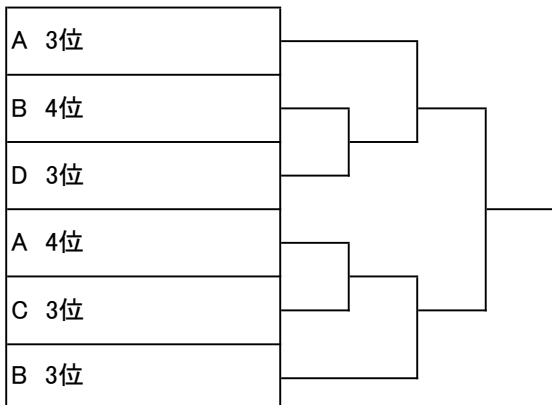

男子 1部本戦

1位トーナメント

2位トーナメント

3位トーナメント

4位トーナメント

男子 2部予選

A ブロック

B ブロック

C ブロック

D ブロック

男子 2部本戦

1位トーナメント

2位トーナメント

3位トーナメント

4位トーナメント

男子 3部予選

A ブロック

B ブロック

C ブロック

	チーム・C	上尾TC-C	Club ACTAS Pegasasu
チーム・C	/		
上尾TC-C		/	
Club ACTAS Pegasasu			/

D ブロック

	テニスラウンジ 上尾	マジックショット	TenniRuns
テニスラウンジ 上尾	/		
マジックショット		/	
TenniRuns			/

男子 3部本戦

1位トーナメント

2位トーナメント

3位・4位トーナメント

女子 1 部予選

A ブロック

B ブロック

女子 1 部本戦

1位・2位トーナメント

3位・4位トーナメント