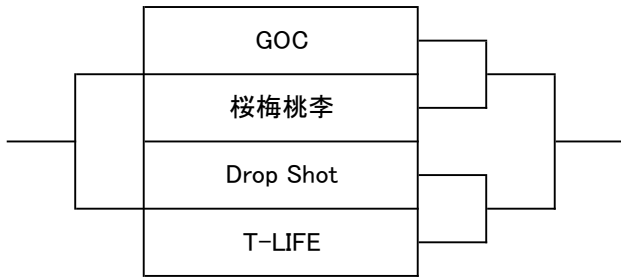

D ブロック

	ミストラル 春らんまん ♣	ステッピー	Club ACTAS タイム
ミストラル 春らんまん ♣			
ステッピー			
Club ACTAS タイム			

女子 2 部本戦

1位トーナメント

2位トーナメント

3位トーナメント

女子 3 部予選

A ブロック

B ブロック

C ブロック

	あすなろ	clover-A	上尾TC-B
あすなろ	/		
clover-A		/	
上尾TC-B			/

D ブロック

	上尾セントラル TC-B	よつ葉の clover	Club ACTAS アルメリア
上尾セントラル TC-B	/		
よつ葉の clover		/	
Club ACTAS アルメリア			/

女子 3 部本戦

1位トーナメント

2位トーナメント