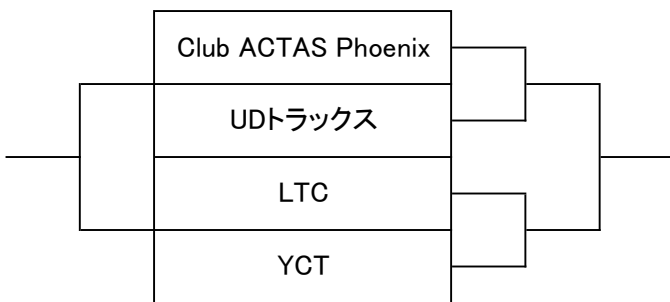

※ 大会の実施スケジュールについては、急な変更・案内もあるので随時協会HPを確認して下さい。

※注意事項

大会当日は駐車場の混雑が予想されますが障害者用駐車スペース及び白線表示の駐車スペース以外の場所には駐車しないでください。
なお、Cコート南西の第2駐車場も利用できます。

男子 1部予選

A ブロック

B ブロック

C ブロック

D ブロック

男子 1部本戦

1位トーナメント

2位トーナメント

3位トーナメント

4位トーナメント

男子 2部予選

A ブロック

B ブロック