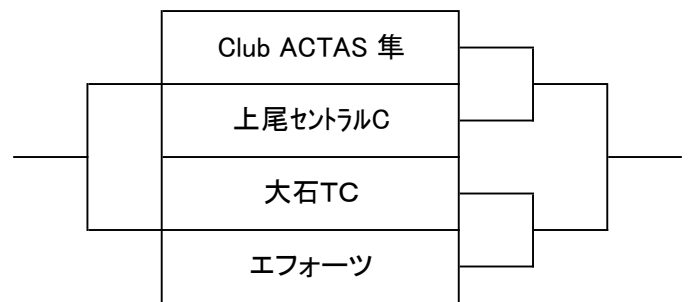

※ 大会の実施スケジュールについては、急な変更・案内もあるので随時協会HPを確認して下さい。

※注意事項

大会当日は駐車場の混雑が予想されますが障害者用駐車スペース及び白線表示の駐車スペース以外の場所には駐車しないでください。
なお、Cコート南西の第2駐車場も利用できます。

男子 1部予選

A ブロック

B ブロック

C ブロック

D ブロック

男子 1部本戦

1位トーナメント

2位トーナメント

3位トーナメント

4位トーナメント

男子 2部予選

A ブロック

B ブロック