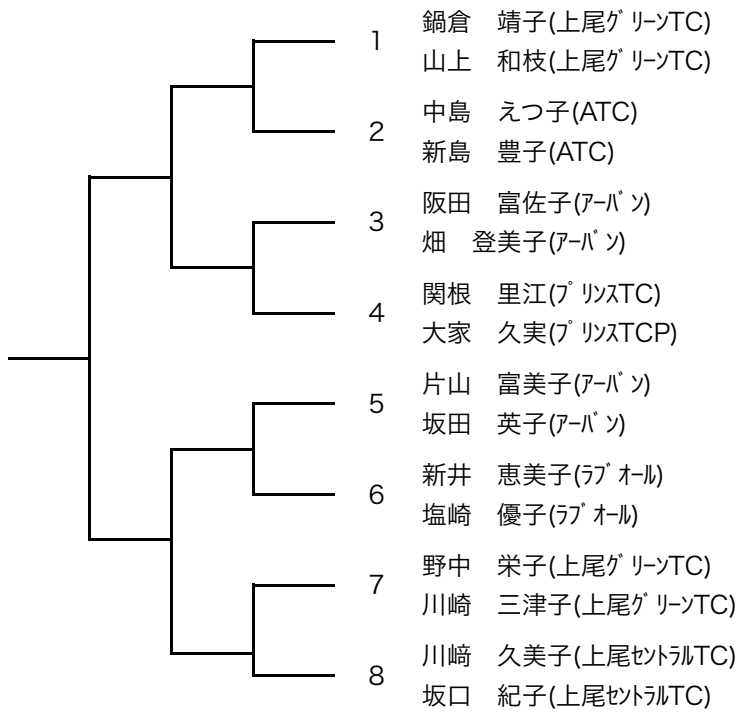

女子3部シニアドロー

コンソレ