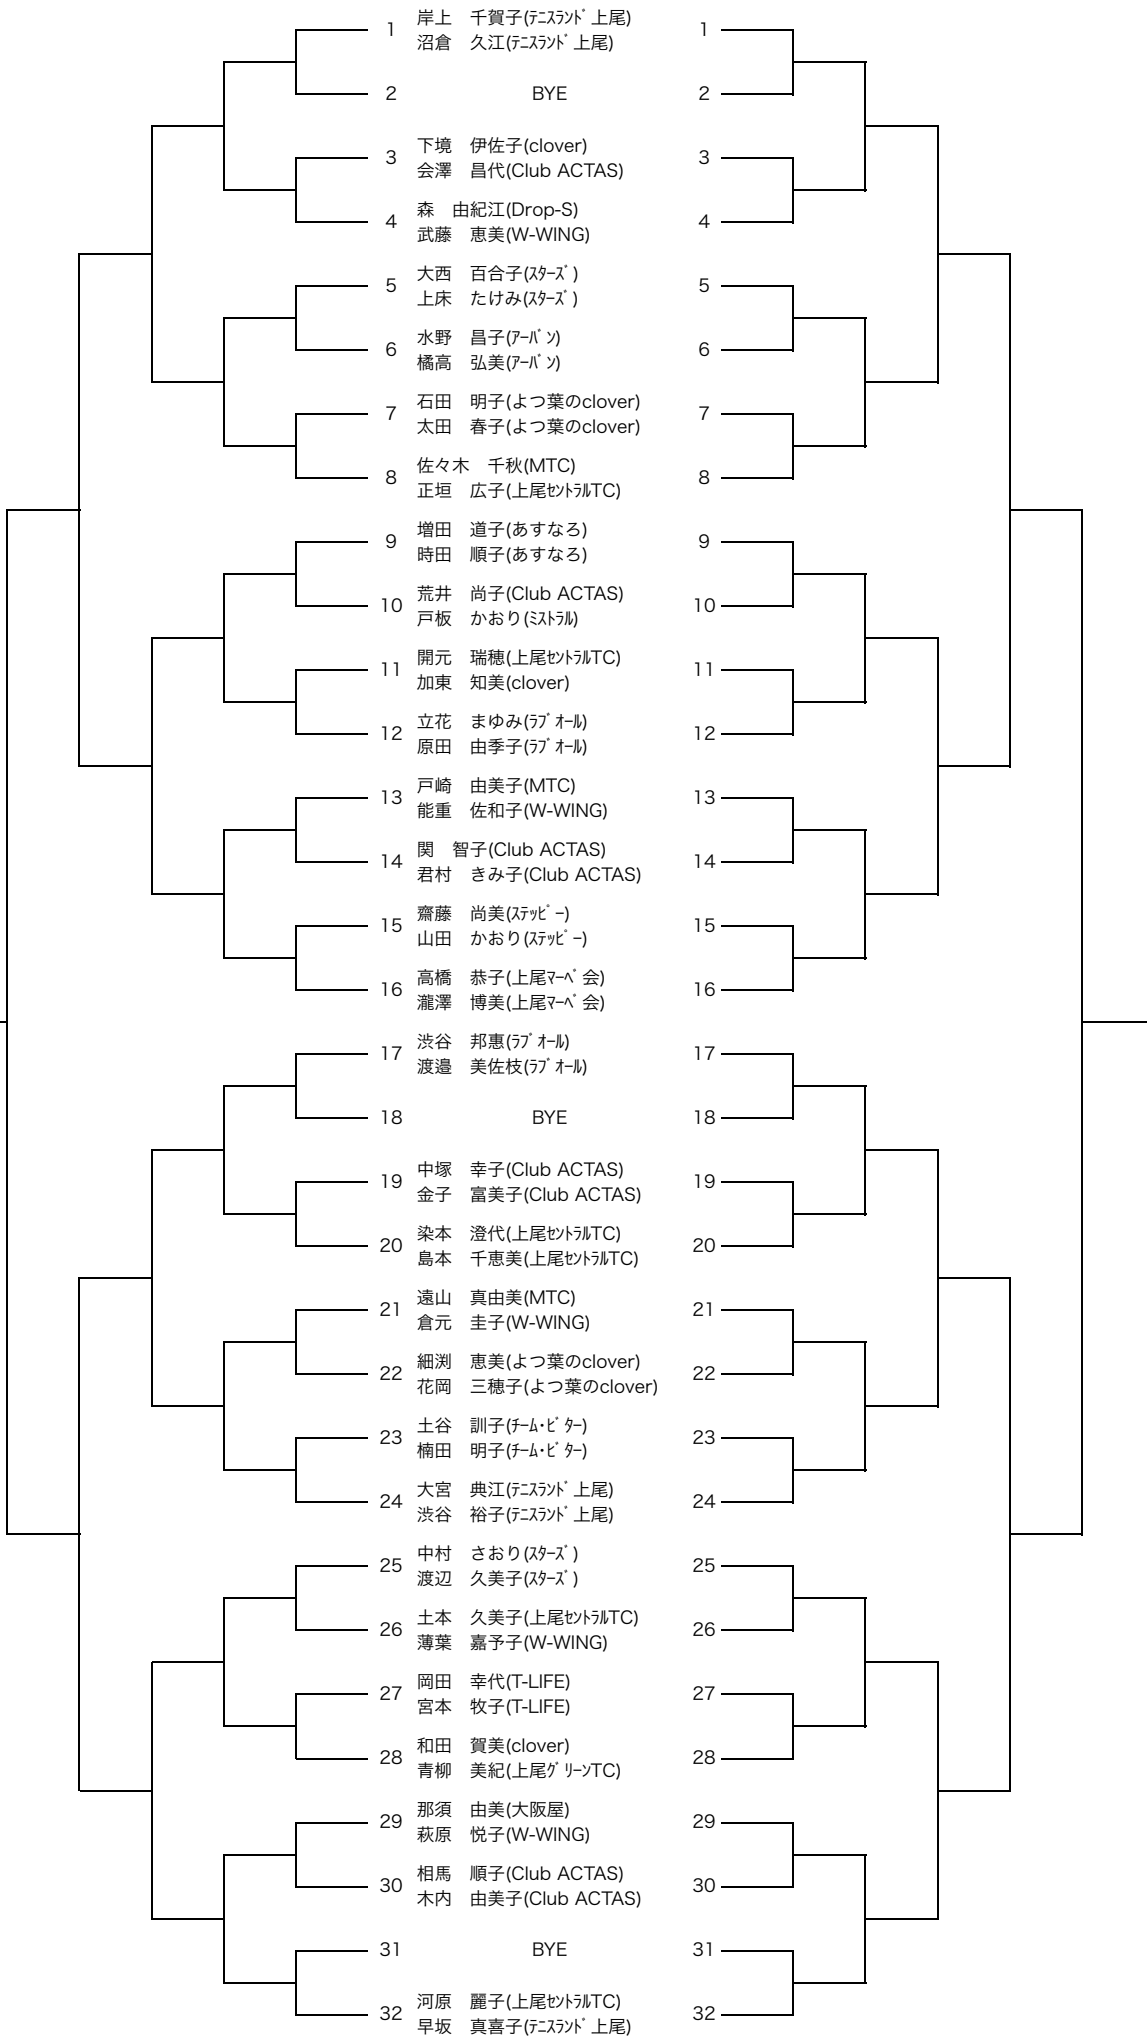

第22回上尾市シニアテニス大会（仮ドロー）

2024年9月13日
上尾市テニス協会
会長 丸 行弘

期 日 2024年9月16日
予備日 9月22日（日）、10月26日（土）、10月27日（日）
会 場 上平公園テニスコート
主 催 上尾市テニス協会
レフリー 新、佐藤、丸、上條
協力クラブ マジックショット
※レフリー、協力クラブの方は8時までにクラブハウスに集合をお願いします。

※注意事項
大会当日は駐車場の混雑が予想されますが
障害者用駐車スペース及び
白線表示の駐車スペース以外の場所には
なお、Cコート南西の第2駐車場も
利用できます。

試合形式 ①トーナメントコンソレーション方式（初戦敗者はコンソレに回る）
1セットマッチ（6-6オール タイブレイク）
②セットブレイク方式（第1ゲーム終了後は、すぐにエンドを交代して第2ゲームを始める）
③セルフジャッジ（ロービングアンパイア方式）
④ウォームアップはサービス4本のみ
⑤その他の規則はJTAルールブック2024に準ず

試 合 球 ダンロップフォートイエロー

諸 注 意 ①タイムテーブルの時刻前に受付完了の事（タイムテーブルの15分前より受付開始予定）
②参加費はクラブ単位で代表者がまとめて支払う事
③ドロー表：無配布（参加者の配布は行いません）
上尾市テニス協会HPにてドロー表を掲載します
④雨天等で直前に延期になる場合、協会HPに案内します（公園事務所にはTELしないこと）
⑤勝者は結果とボールを本部に届けること
⑥スコアボードはドロー番号が小さい方が左側、大きい方が右側を使用する
⑦試合進行により「ナイター」使用又は順延の場合あり
⑧賞品は、本戦ベスト4以上に授与する。コンソレは商品は有りません

問合せ先 上尾市テニス協会のホームページ『お問い合わせはこちら』から

タイムテーブル

	8:45	10:00		
9月16日（月）	女子1部&2部	男子2部		
	女子3部	男子3部		
	男子1部			

※女子2部のエントリーが4組のためトーナメント不成立とし、
女子1部と統合し女子1&2部とする。

女子1&2部シニアドロー

コンソレ

本戦

女子3部シニアドロー