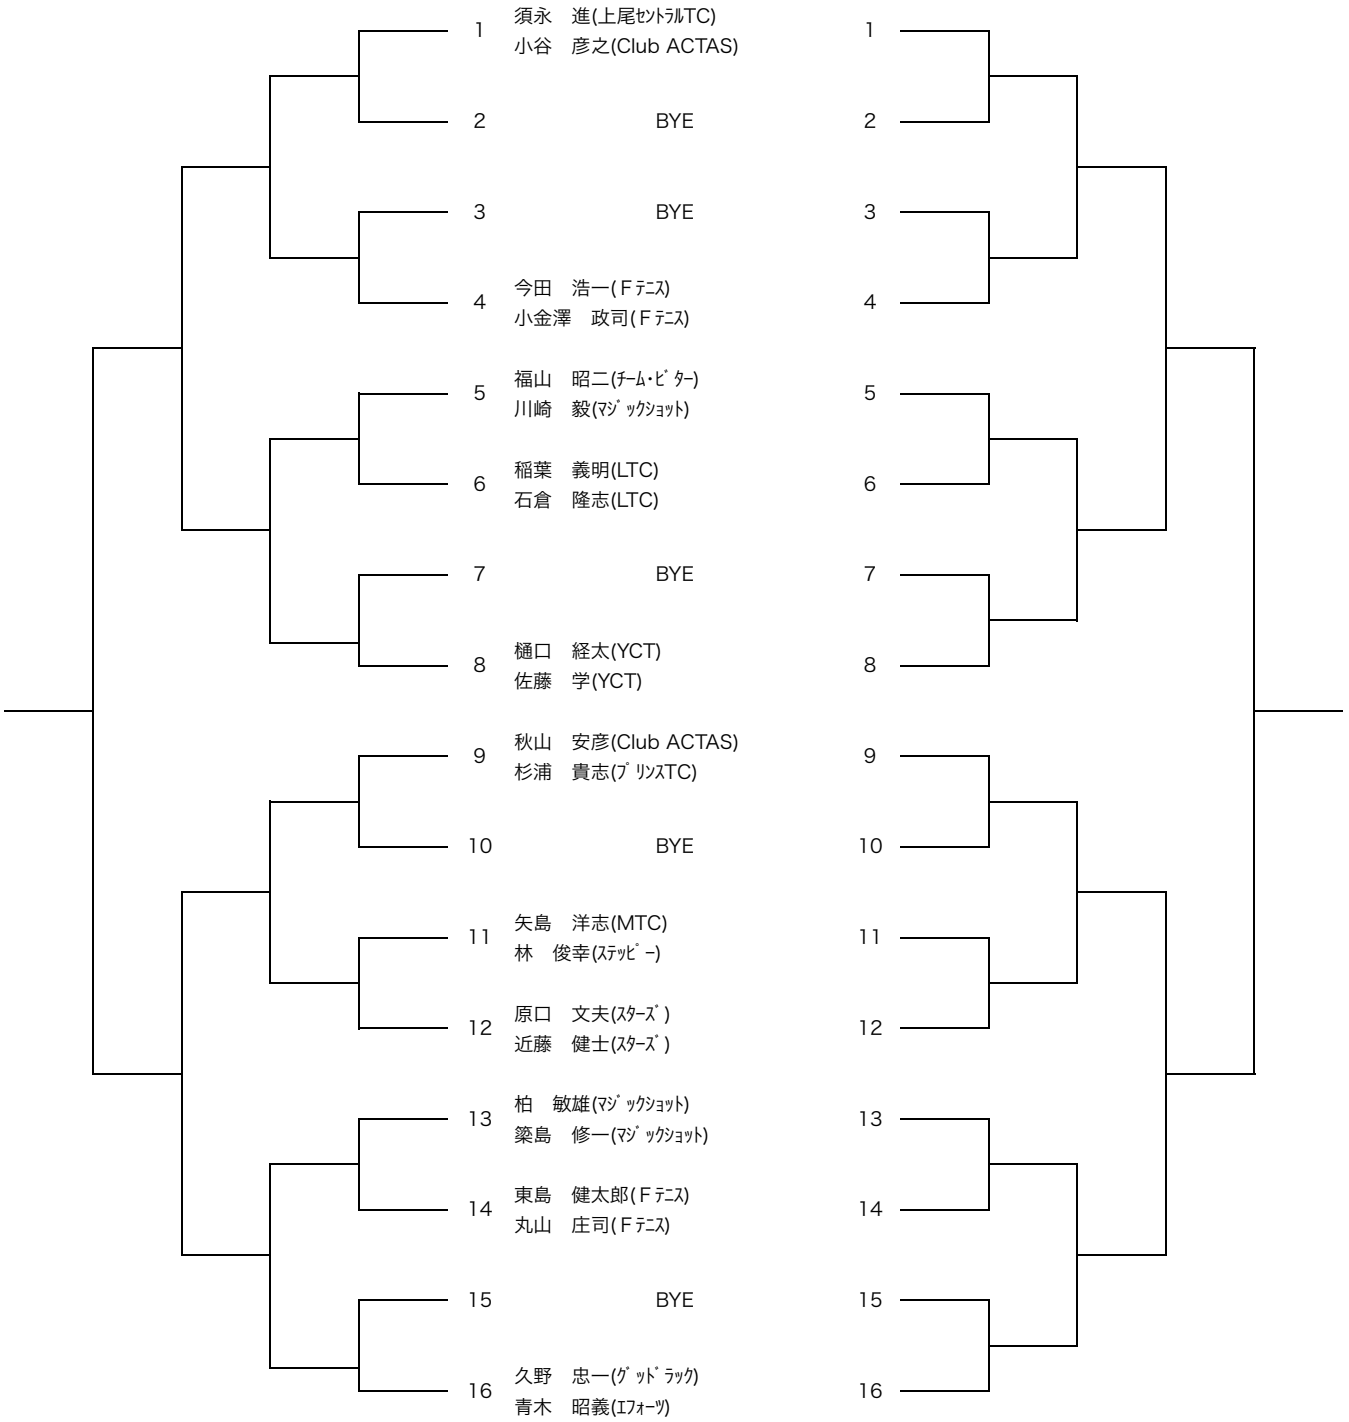

男子1部シニアドロー

コンソレ

本線