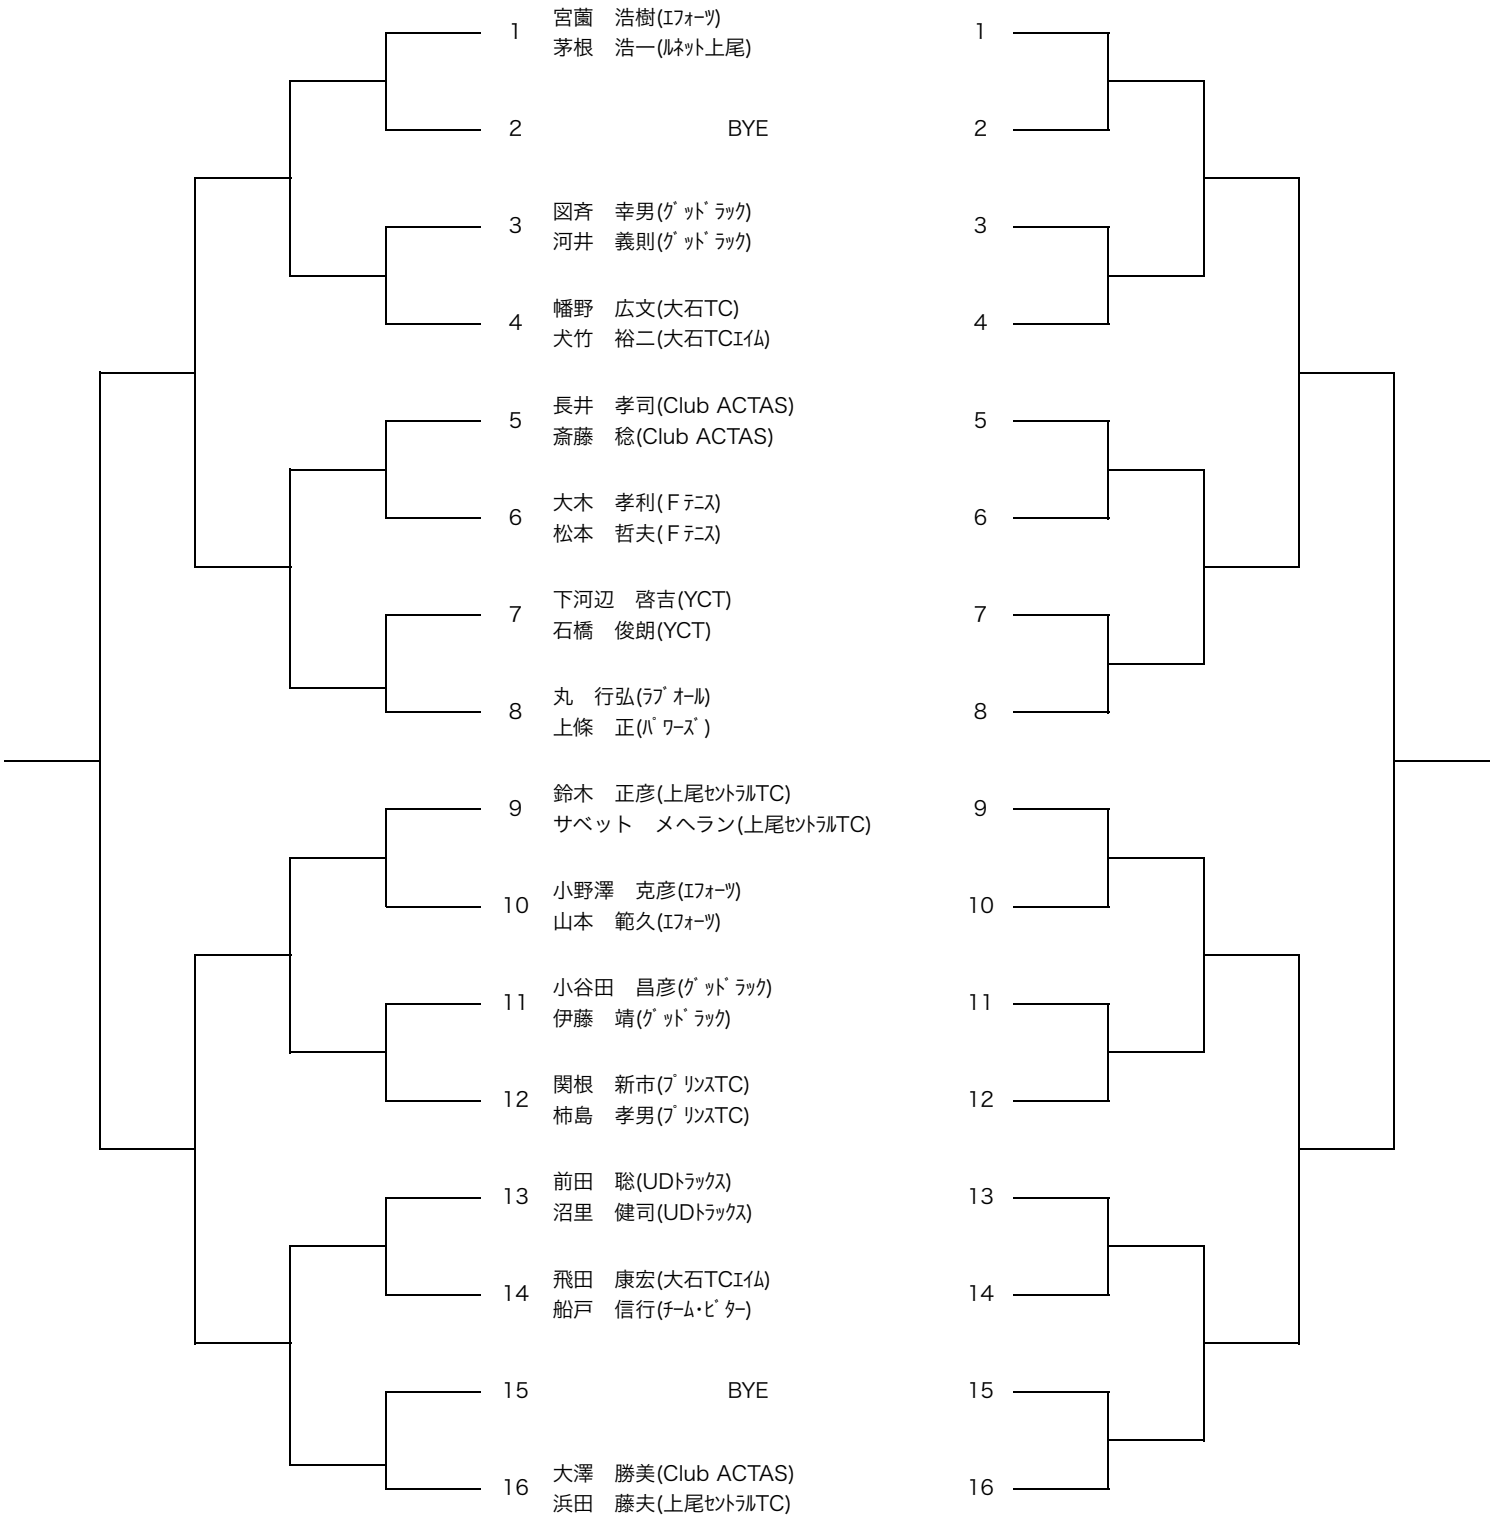

問合せ先 上尾市テニス協会のホームページ『お問い合わせはこちら』から

タイムテーブル

	8:45	10:00		
9月16日（月）	女子1部&2部	男子2部		
	女子3部	男子3部		
	男子1部			

※女子2部のエントリーが4組のためトーナメント不成立とし、
女子1部と統合し女子1&2部とする。

女子1&2部シニアドロー

コンソレ

本戦

女子3部シニアドロー

コンソレ

本線

男子1部シニアドロー

コンソレ

本線

男子2部シニアドロー

コンソレ

本線