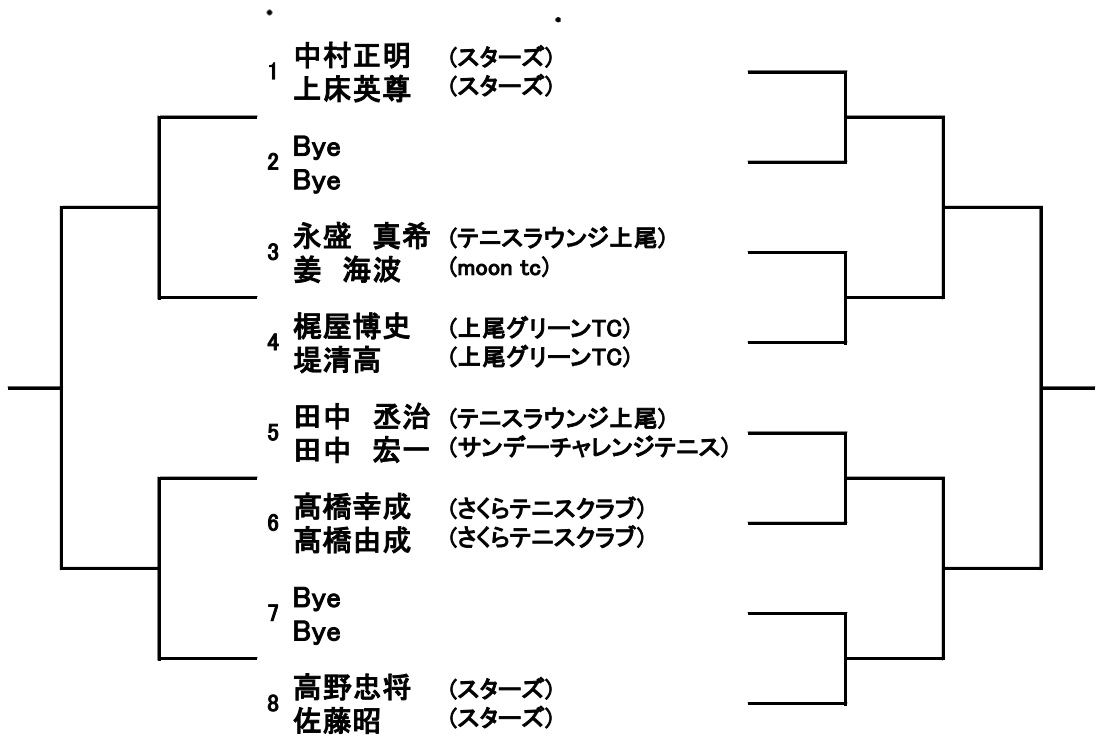

協力クラブ：(株) タダノ

試合形式：男子：トーナメントコンソレーション形式（6組）

女子：ラウンドロビン（リーグ）形式（3組）

- ① 1セットマッチ（6ゲーム先取）ノーアドバンテージ
- ② セルフジャッジ（ロービングアンパイア方式）
- ③ ウォームアップはサービス 4 本のみ
- ④ その他の規則は JTA ルールブック 2024 に準ずる。

試合球：ダンロップフォートイエロー（コンソレーションはセットボール使用）

諸注意：①雨天等による急な予定変更もあるので**当日朝協会 HP の案内を確認すること。**

（公園事務所には絶対に問い合わせの電話などしないこと）

②ドロー表：無配布（上尾市テニス協会 HP にてドロー表掲載）

試合当日ボードにドロー表を掲示します。

③勝者は試合終了後、速やかに結果とボールを本部に届けること。

④**当日中に終了できない場合は原則予備日に延期（事務局から別途案内）**

⑤参加の際には必ず『[感染予防対策にご協力を](#)』に従ってください。

問合せ先：taikai-beginner@ageocity-ta.com宛てメールで問い合わせる

※注意事項

- ・各組のドロー番号で対戦表の記載・呼出しを行うので、自分の番号を確認のこと
- ・大会当日は駐車場の混雑が予想されますので臨時駐車場など確認のこと
- ・障害者用駐車スペース及び白線表示以外の場所には絶対に駐車しないで下さい

新進テニス大会男子

2024年11月4日(月) 上平公園

新進テニス大会女子